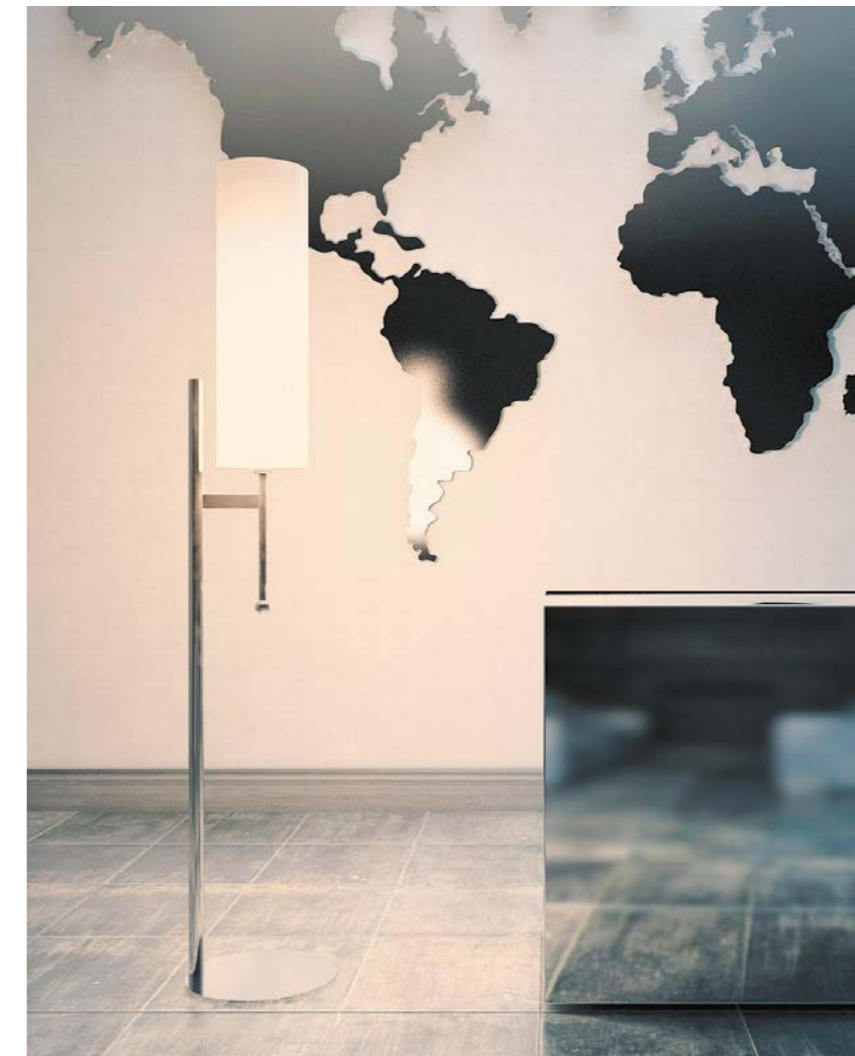

NC-HOUSTON-WL1

NC-HOUSTON-WL2

NC-HOUSTON-TL

NC-HOUSTON-FL

Артикул	Высота	Ширина / Ø	Лампы	Выступ	Плафон	Отделка
NC-HOUSTON-WL1	420 мм	110 мм	1 x 40 Вт E14	250 мм	Ткань №19, 230 мм	Хром (06)
NC-HOUSTON-TL	465 мм	110 мм	1 x 40 Вт E14	-	Ткань №19, 230 мм	Хром (06)
NC-HOUSTON-WL2	420 мм	370 мм	2 x 40 Вт E14	190 мм	Ткань №19, 230x110 мм	Хром (06)