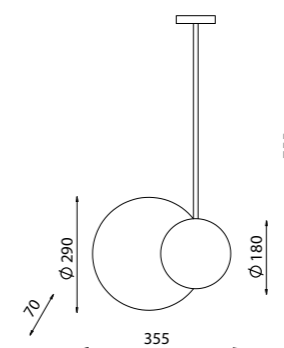

дополнительные отделки и ткани на стр. 112-113 »

Артикул	Высота	Ширина / Ø	Лампы	Декор	Отделка
NC-PHASE-CR8	580 мм	860 мм	8 x 40 Вт E14	Пластина из латуни, 160 мм	Черный матовый (14)

NC-PHASE-CR3

NC-PHASE-PN3

NC-PHASE-FL

NC-PHASE-WL1

Артикул	Высота	Ширина / Ø	Лампы	Декор	Отделка
NC-PHASE-CR3	490 мм	500 мм	3 x 40 Вт E14	Пластина из латуни, 160 мм	Черный матовый (14)
NC-PHASE-PN3	550 мм	570 мм	3 x 40 Вт E14	Пластина из латуни, 160 мм	Черный матовый (14)

Артикул	Высота	Ширина / Ø	Лампы	Декор	Отделка
NC-PHASE-FL	1650 мм	450 мм	2 x 40 Вт E14	Пластина из латуни, 140 мм, 200 мм	Черный матовый (14)
NC-PHASE-WL1	280 мм	100 мм	1 x 40 Вт E14	Пластина из латуни, 140 мм	Черный матовый (14)