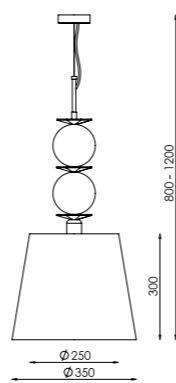

дополнительные отделки и ткани на стр. 112-113 »

NC-DAISY-WL1

NC-DAISY-PN4

Артикул	Высота	Ширина / Ø	Лампы	Выступ	Абажур	Отделка
NC-DAISY-WL1	395 мм	290 мм	1 x 40 Вт E14	110 мм	Ткань №9, 190x290 мм	Хром (06)
NC-DAISY-PN4	800 мм	500 мм	4 x 40 Вт E14	-	Ткань №9, №21, 180 мм	Хром (06)

дополнительные отделки и ткани на стр. 112-113 »

Артикул	Высота	Ширина / Ø	Выступ	Лампы	Абажур	Отделка
NC-CAPELLA-WL1-S	270 мм	250 мм	120 мм	1 x 40 Вт E14	Ткань №10, 170 мм	Сусальное золото (19)
NC-CAPELLA-WL1-L	500 мм	240 мм	120 мм	1 x 40 Вт E14	Ткань №22, 360 мм	Сусальное золото (19)
NC-AMPHORA-TL	680 мм	500 мм	-	1 x 40 Вт E27	Ткань №28, 250 мм	Сусальное золото (19)
NC-AMPHORA-FL	1750 мм	400 мм	-	1 x 40 Вт E27	Ткань №10, 400x300 мм	Сусальное золото (19)