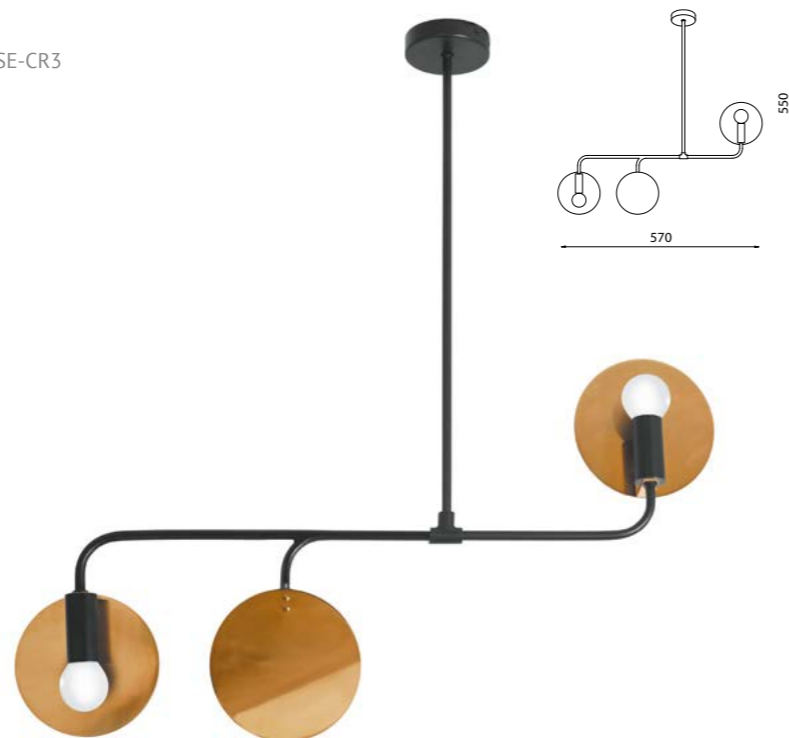

дополнительные отделки и ткани на стр. 112-113 »

Артикул	Высота	Ширина / Ø	Лампы	Декор	Отделка
NC-PHASE-CR8	580 мм	860 мм	8 x 40 Вт E14	Пластина из латуни, 160 мм	Черный матовый (14)

NC-PHASE-CR3

NC-PHASE-PN3