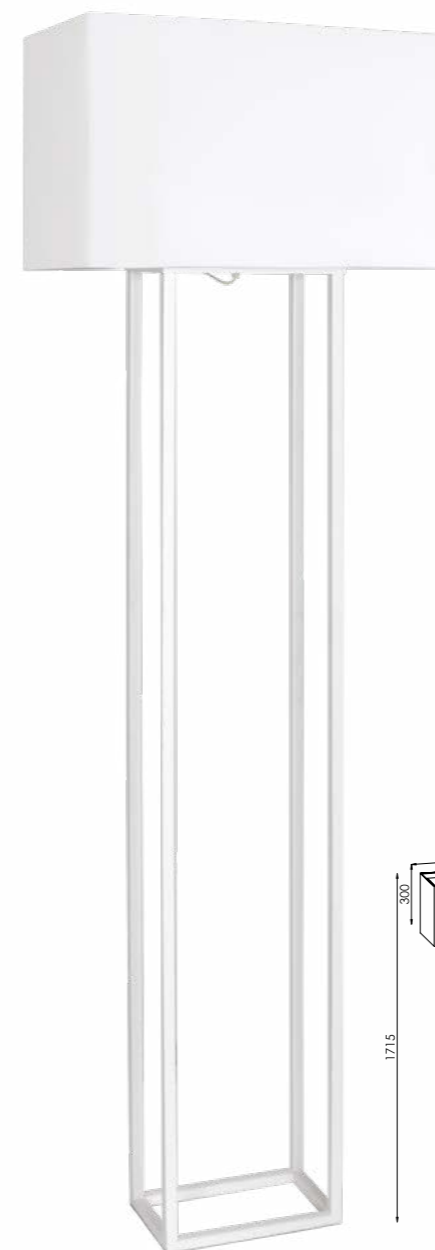

NC-FRAME-FL