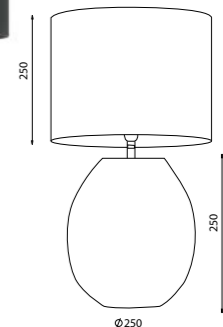

NC-LAVA6-TL