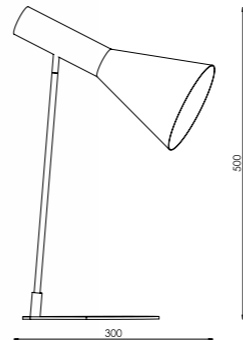

дополнительные отделки и ткани на стр. 112-113 »

Артикул	Высота	Ширина / Ø	Лампы	Выступ	Отделка
NC-NELSON-FL	1500 мм	300 мм	1 x 40 Вт E27	–	Черный матовый (14)
NC-NELSON-TL	500 мм	300 мм	1 x 40 Вт E27	–	Черный матовый (14)
NC-NELSON-WL1-L	330 мм	155 мм	1 x 40 Вт E27	430 мм	Черный матовый (14)