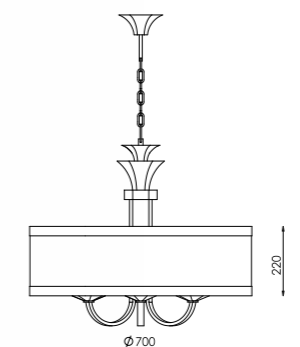

NC-BROADWAY-PN6-L