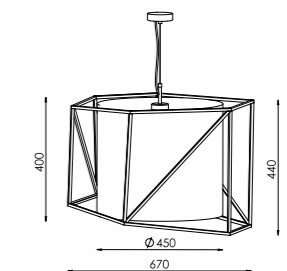

дополнительные отделки и ткани на стр. 112-113 »

Артикул	Высота	Ширина / Ø	Лампы	Абажур	Отделка
NC-GRETA-PN-L	400-1400 мм*	1200 мм	6 x 40 Вт E27	Ткань №3/Светло-серый обрuch, 250 мм	Хром (06), белый матовый (13)
NC-GRETA-PN-S	400-1400 мм*	700 мм	6 x 40 Вт E27	Ткань №3/Светло-серый обрuch, 250 мм	Хром (06), белый матовый (13)
NC-GRETA-CR8	850 мм	940 мм	8 x 40 Вт E14	Ткань №3, 250 мм	Хром (06)

дополнительные отделки и ткани на стр. 112-113 »

NC-ALEXANDRIA-PN1-M

Артикул	Высота	Ширина / Ø	Лампы	Абажур	Отделка
NC-ALEXANDRIA-PN1-S	500-1450 мм*	670 мм	1 x 40 Вт E27	Ткань №28, 440x450 мм	Золото полуматовое (12)
NC-ALEXANDRIA-PN1-M	500-1450 мм*	670 мм	1 x 40 Вт E27	Ткань №1, 440x450 мм	Золото сусальное (19)