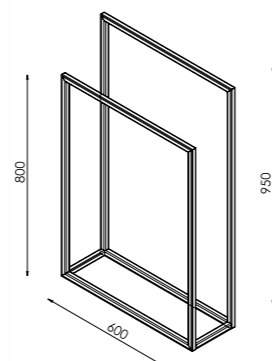

дополнительные отделки на стр. 113 »

Артикул	Описание	Высота	Ширина / Ø	Отделка
NC-LEIA-TR	Подставка для полотенец	800-950 мм	600 мм	Черный матовый (14)