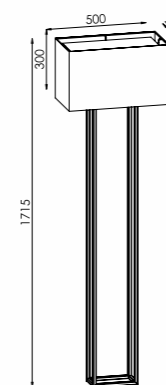

NC-FRAME-FL