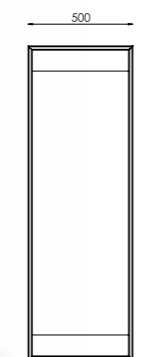

* Минимальная и максимальная длина провода.

Для NC-LEIA-PN1 базовая
отделка 11 (дополнительные
на стр. 113)

NC-LEIA-PN1

Артикул	Высота	Ширина / Ø	Лампы	Абажур	Отделка
NC-LEIA-PN1	1200 мм	400 мм	1 x 40 Вт E27	Ткань №24	Черный матовый (14)

NC-LEIA-TR

дополнительные отделки на стр. 113 »

Артикул	Описание	Высота	Ширина / Ø	Отделка
NC-LEIA-TR	Подставка для полотенец	800-950 мм	600 мм	Черный матовый (14)

NC-LEIA-MR-L

дополнительные отделки на стр. 113 »