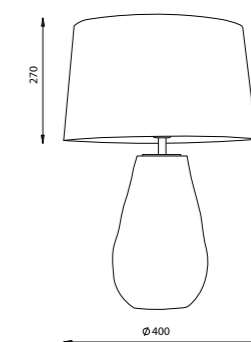

NC-LAVA1-TL

NC-LAVA7-TL

NC-LAVA3-TL

Артикул	Высота основания	Ширина / Ø	Лампы	Абажур	Отделка
NC-LAVA2-TL	320 мм	250 мм	1 x 40 Вт E27	Ткань, 300 мм	Стекло
NC-LAVA1-TL	350 мм	400 мм	1 x 40 Вт E27	Ткань, 270 мм	Стекло
NC-LAVA3-TL	260 мм	400 мм	1 x 40 Вт E27	Ткань, 270 мм	Стекло голубое
NC-LAVA7-TL	250 мм	400 мм	1 x 40 Вт E27	Ткань, 270 мм	Стекло