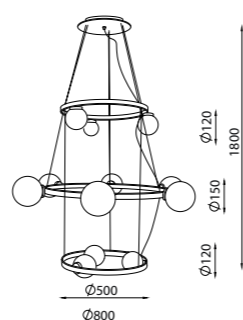

NC-RHITM-CR18

дополнительные отделки и ткани на стр. 112-113 »

RHITM & METRO

Создаваясь под влиянием хай-тека, коллекция Rhitm совершенно точно способна притянуть внимание потрясающими конструктивными особенностями: плафоны-сферы равного диаметра выстроены ритмично на обручах, подвешенных на опорных проводах. Rhitm хорошо комбинируется с коллекциями Metro и Pearles.