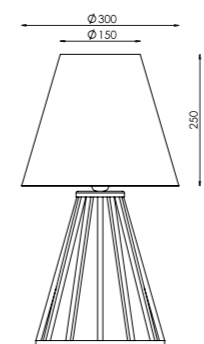

* Минимальная и максимальная длина провода.

! Столешницы не включены в комплект

NC-ALEXANDRIA-CT-L

NC-ALEXANDRIA-CT-S

дополнительные отделки на стр. 113 »

Артикул	Высота	Ширина	Длина	Столешница	Отделка
NC-ALEXANDRIA-CT-S	650 мм	615 мм	615 мм	Белый мрамор калакатта, №92, 450 мм	Золото сусальное (19)
NC-ALEXANDRIA-CT-L	900 мм	450 мм	1200 мм	Белый мрамор калакатта, №92	Золото сусальное (19)

Декоративный элемент – зеркало

NC-BELL-WL1

NC-BELL-WL2

дополнительные отделки и ткани на стр. 112-113 »

Артикул	Высота	Ширина / Ø	Выступ	Лампы	Абажур	Отделка
NC-BELL-WL1	570 мм	430 мм	220 мм	2 x 40 Вт E14	Ткань №2, 200 мм	Латунь (29)
NC-BELL-WL2	570 мм	450 мм	220 мм	2 x 40 Вт E14	Ткань №2, 200 мм	Латунь (29)