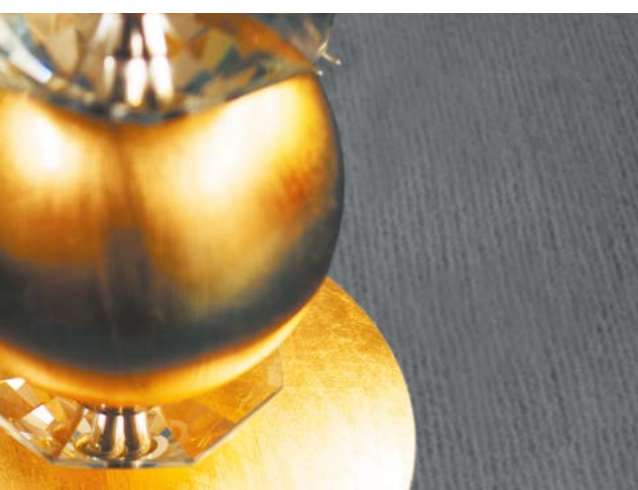

Коллекции в этом каталоге доступны к заказу в нескольких вариантах отделки и цвета абажуров, поэтому подобрать максимально подходящее для интерьера цветовое решение светильника просто и удобно. Часть отделок и элементов производится и окрашивается вручную. Вся продукция изготавливается в EU. Все поставляемые нами изделия изготовлены под напряжение 220 вольт. На светильники предоставляется двухлетняя гарантия.

Мы ежегодно принимаем участие в крупнейших мировых выставках, таких как: ISALONI Milano & Moscow, Frankfurt Light + Building, Decorex London и других, следим за тенденциями в дизайне освещения.

География поставок компании «Натуральные концепции» не ограничивается Россией. В Москве мы представлены двумя шоу-румами общей площадью 400 м², один из которых находится в центре дизайна ArtPlay. В 2018 году открылся салон в Новосибирске.

Мы будем рады работать с Вами и добиваться успехов вместе!