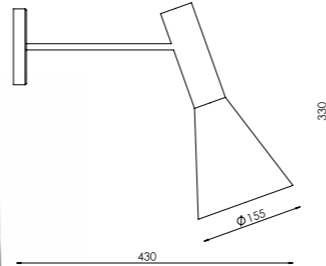

NC-NELSON-TL