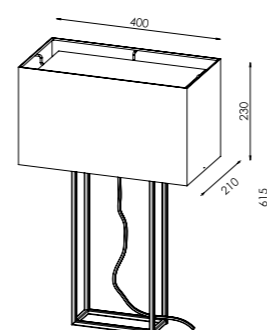

! Столешницы не включены в комплект

NC-FRAME-TL