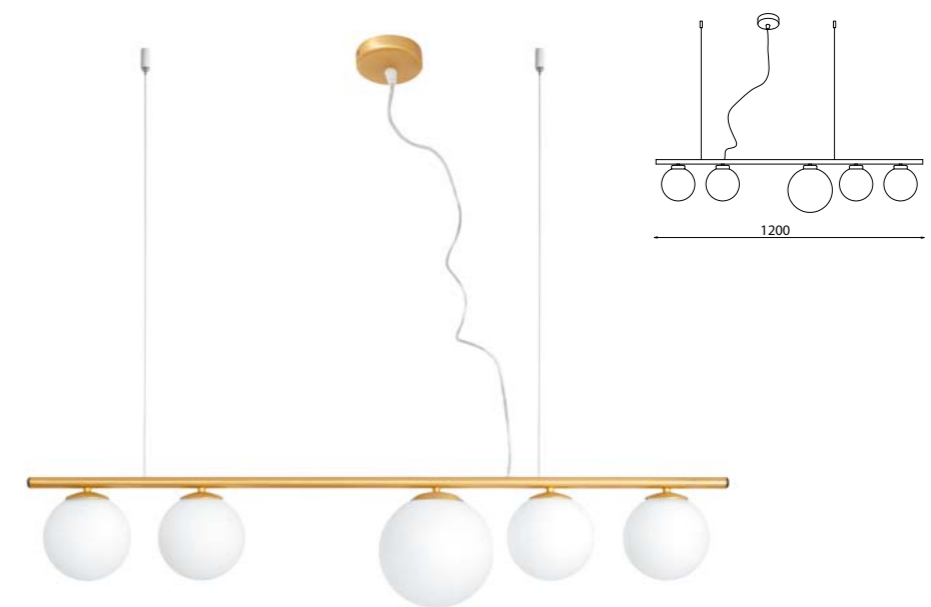

NC-PEARLS-PN5

Артикул	Высота	Ширина / Ø	Лампы	Плафон	Отделка
NC-PEARLS-PN3	600-1000 мм*	1000 мм	3 x 40 Вт E14	Белый матовый, 150 мм	Матовая латунь (32)
NC-PEARLS-PN5	600-1000 мм*	1200 мм	4 x 40 Вт E14, 1 x 40 Вт E27	Белый матовый, 150 мм, 200 мм	Матовая латунь (32)
NC-MOON-PN3	700 мм	860 мм	1 x 40 Вт E27, 2 x 5 Вт GU10	Белый матовый, 200 мм	Черный матовый (14)

* Минимальная и максимальная длина провода.