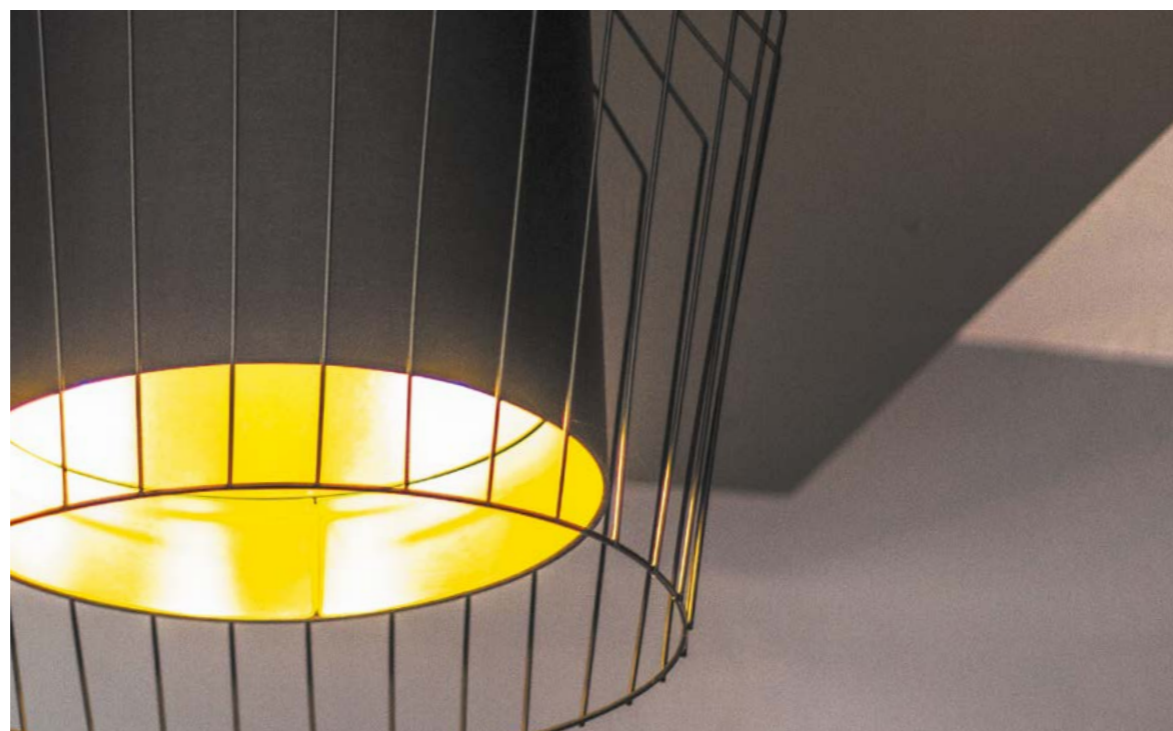

Коллекции в этом каталоге доступны к заказу в нескольких вариантах отделки и цвета абажуров, поэтому подобрать максимально подходящее для интерьера цветовое решение светильника просто и удобно. Часть отделок и элементов производится и окрашивается вручную. Вся продукция изготавливается в EU. Все поставляемые нами изделия изготовлены под напряжение 220 вольт. На светильники предоставляется двухлетняя гарантия.

Мы ежегодно принимаем участие в крупнейших мировых выставках, таких как: ISALONI Milano & Moscow, Frankfurt Light + Building, Decorex London и других, следим за тенденциями в дизайне освещения.

География поставок компании «Натуральные концепции» не ограничивается Россией. В Москве мы представлены двумя шоу-румами общей площадью 400 м², один из которых находится в центре дизайна ArtPlay. В 2018 году открылся салон в Новосибирске.

Мы будем рады работать с Вами и добиваться успехов вместе!