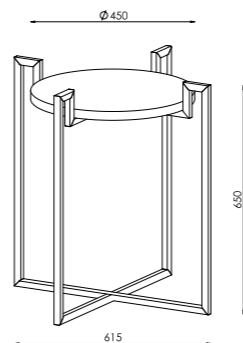

* Минимальная и максимальная длина провода.

! Столешницы не включены в комплект

NC-ALEXANDRIA-CT-L

NC-ALEXANDRIA-CT-S

дополнительные отделки на стр. 113 »

Артикул	Высота	Ширина	Длина	Столешница	Отделка
NC-ALEXANDRIA-CT-S	650 мм	615 мм	615 мм	Белый мрамор калакатта, №92, 450 мм	Золото сусальное (19)
NC-ALEXANDRIA-CT-L	900 мм	450 мм	1200 мм	Белый мрамор калакатта, №92	Золото сусальное (19)