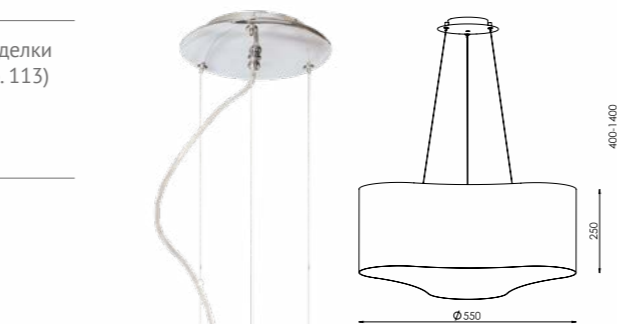

Для NC-MODULE-PN3-S базовые отделки
06, 19 и 11 (дополнительные на стр. 113)

NC-MODULE-PN3-S