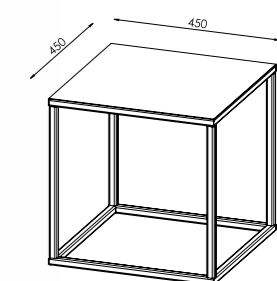

NC-FRAME-CT-S

FRAME

Графично выполненная коллекция Frame подходит для любого современного стиля. В своем основании переносные светильники имеют прямоугольную рамку, которая создает любопытные перемены света при включенных лампах.

дополнительные отделки и ткани на стр. 112-113 »

Артикул	Высота	Ширина / Ø	Длина	Лампы	Абажур/Столешница	Отделка
NC-FRAME-TL	615 мм	400 мм	-	1 x 40 Вт E27	Ткань №3, 230x210 мм	Белый полуматовый (01)
NC-FRAME-FL	1715 мм	500 мм	-	1 x 40 Вт E27	Ткань №3, 300x250 мм	Белый полуматовый (01)
NC-FRAME-CT-S	450 мм	450 мм	450 мм	-	Материал основания, 15 мм	Черный матовый (14)
NC-FRAME-CT-L	550 мм	600 мм	1000 мм	-	Материал основания	Черный матовый (14)