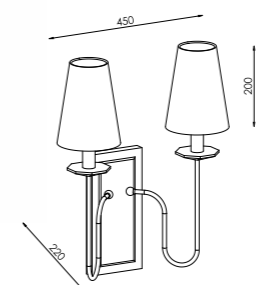

дополнительные отделки и ткани на стр. 112-113 »

Артикул	Высота	Ширина / Ø	Выступ	Лампы	Абажур	Отделка
NC-BELL-WL1	570 мм	430 мм	220 мм	2 x 40 Вт E14	Ткань №2, 200 мм	Латунь (29)
NC-BELL-WL2	570 мм	450 мм	220 мм	2 x 40 Вт E14	Ткань №2, 200 мм	Латунь (29)