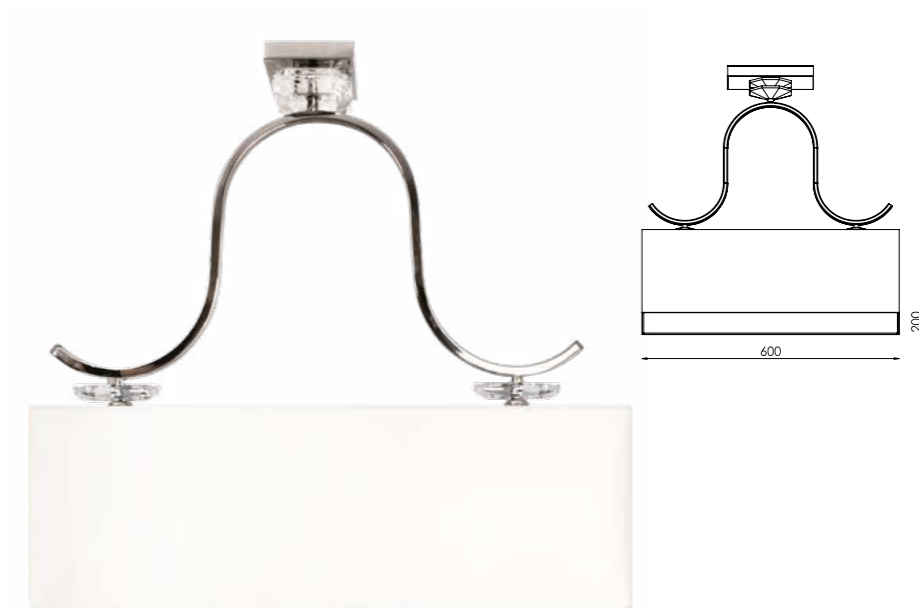

NC-DORIS-CM2