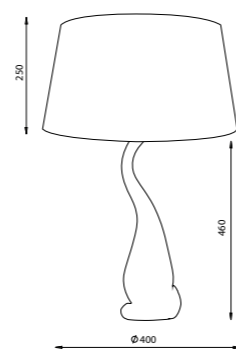

NC-CORAL3-TL