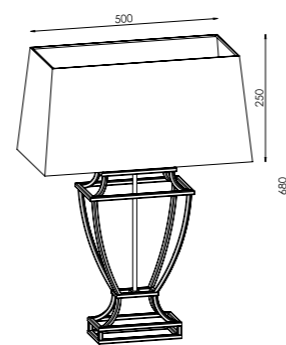

дополнительные отделки и ткани на стр. 112-113 »

NC-DAISY-WL1

NC-DAISY-PN4

Артикул	Высота	Ширина / Ø	Лампы	Выступ	Абажур	Отделка
NC-DAISY-WL1	395 мм	290 мм	1 x 40 Вт E14	110 мм	Ткань №9, 190x290 мм	Хром (06)
NC-DAISY-PN4	800 мм	500 мм	4 x 40 Вт E14	-	Ткань №9, №21, 180 мм	Хром (06)