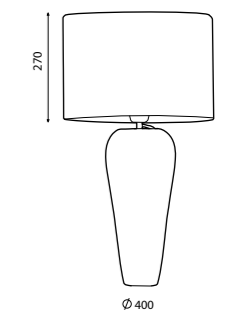

NC-MINERAL3-TL