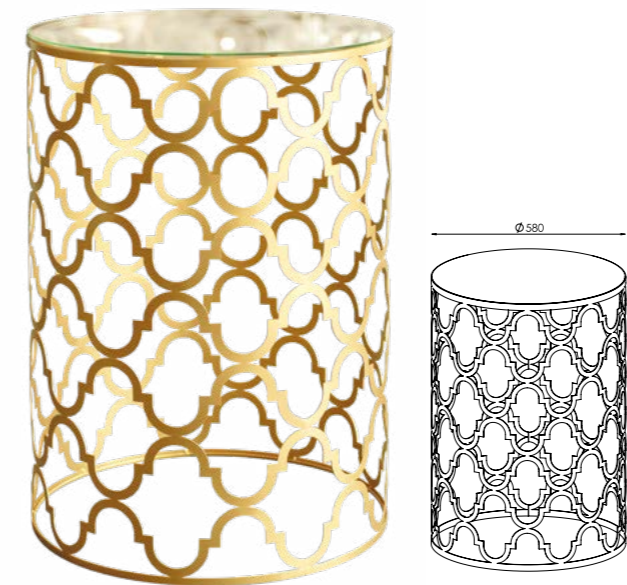

! Столешницы не включены в комплект

NC-CASABLANCA-WL1

Для столиков CASABLANCA базовая отделка 19 (дополнительные на стр. 113)

NC-CASABLANCA-CT-M

NC-CASABLANCA-FL

Артикул	Высота	Ширина / Ø	Лампы	Абажур/Столешница	Отделка
NC-CASABLANCA-WL1	260 мм	340 мм	1 x 40 Вт E14	Ткань №22	Хром (06)
NC-CASABLANCA-CT-M	600 мм	580 мм	-	Стекло закаленное №90, 6 мм	Хром окрашенный (22)
NC-CASABLANCA-FL	1600 мм	390 мм	1 x 40 Вт E27	Ткань №22, 270 мм	Хром (06)

! Столешницы не включены в комплект

NC-CASABLANCA-CT-L

NC-CASABLANCA-PN3-S

NC-CASABLANCA-CT-S

Артикул	Высота	Ширина / Ø	Лампы	Абажур/Столешница	Отделка
NC-CASABLANCA-CT-L	840 мм	580 мм	-	Стекло закаленное, 6 мм	Золото полуматовое (12)
NC-CASABLANCA-CT-S	500 мм	1040 мм	-	Стекло закаленное, 6 мм	Золото полуматовое (12)
NC-CASABLANCA-PN3-S	400-1400 мм*	520 мм	3 x 40 Вт E27	Ткань №22, 260 мм	Золото полуматовое (12)