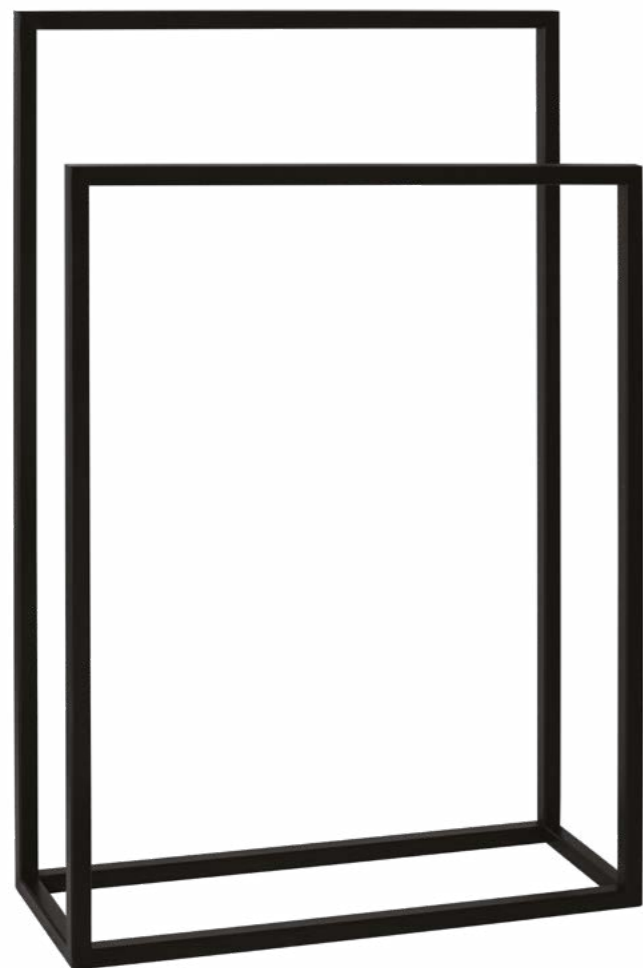

NC-LEIA-TR

дополнительные отделки на стр. 113 »

Артикул	Описание	Высота	Ширина / Ø	Отделка
NC-LEIA-TR	Подставка для полотенец	800-950 мм	600 мм	Черный матовый (14)