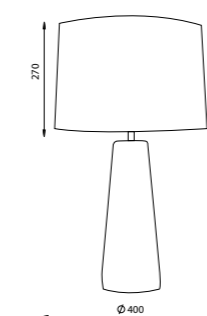

NC-LAVA7-TL