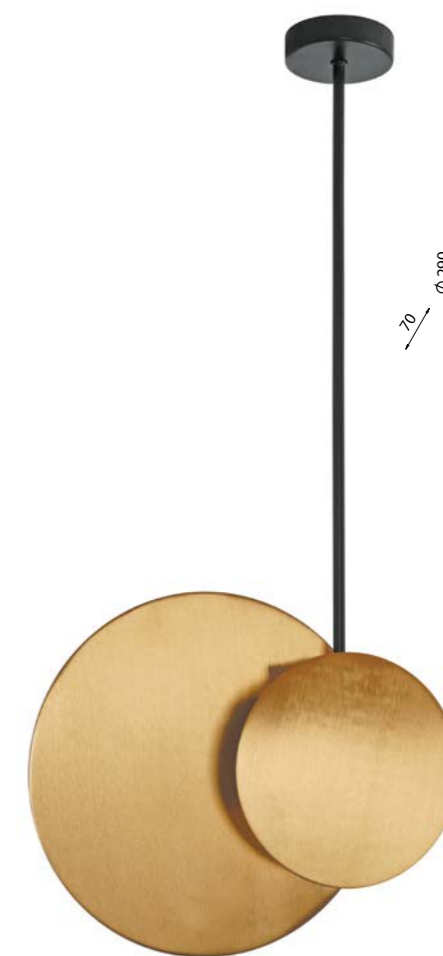

NC-ECLIPSE-PN1

ECLIPSE

Оригинальная коллекция Eclipse представляет собой два диска разного диаметра, закрепленных друг с другом. Исходя из названия, можно ярко представить ассоциацию, которую вызывает форма светильника — солнечное затмение. Коллекция отлично комбинируется с коллекцией Phase.

дополнительные отделки и ткани на стр. 112-113 »

Артикул	Высота	Ширина / Ø	Лампы	Декор	Отделка
NC-ECLIPSE-PN1	755 мм	355 мм	1 x 5 Вт G10	Пластина из латуни, 290/180 мм	Черный матовый (14)