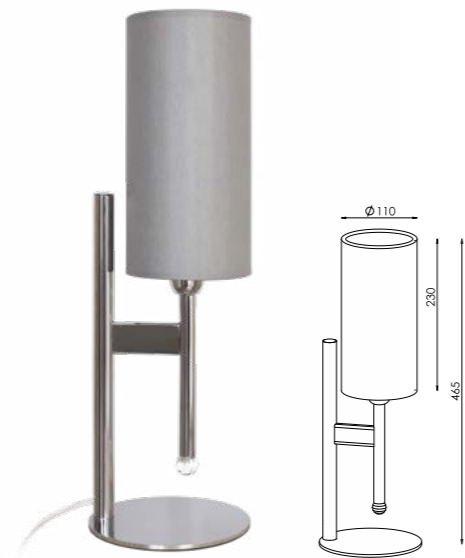

NC-HOUSTON-TL