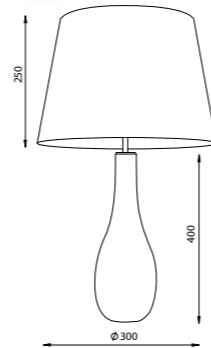

NC-LAVA1-TL

NC-LAVA7-TL

NC-LAVA3-TL

Артикул	Высота основания	Ширина / Ø	Лампы	Абажур	Отделка
NC-LAVA2-TL	320 мм	250 мм	1 x 40 Вт E27	Ткань, 300 мм	Стекло
NC-LAVA1-TL	350 мм	400 мм	1 x 40 Вт E27	Ткань, 270 мм	Стекло
NC-LAVA3-TL	260 мм	400 мм	1 x 40 Вт E27	Ткань, 270 мм	Стекло голубое
NC-LAVA7-TL	250 мм	400 мм	1 x 40 Вт E27	Ткань, 270 мм	Стекло

NC-LAVA8-TL

NC-LAVA4-TL

NC-LAVA6-TL

NC-LAVA3-TL

NC-LAVA6-TL

Артикул	Высота основания	Ширина / Ø	Лампы	Абажур	Отделка
NC-LAVA3-TL	260 мм	250 мм	1 x 40 Вт E27	Ткань, 250 мм	Стекло прозрачное
NC-LAVA4-TL	400 мм	300 мм	1 x 40 Вт E27	Ткань, 250 мм	Стекло
NC-LAVA8-TL	500 мм	400 мм	1 x 40 Вт E27	Ткань, 250 мм	Стекло