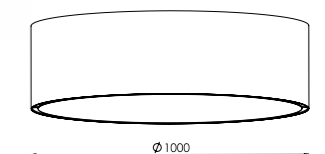

NC-ORBITAL-PN6