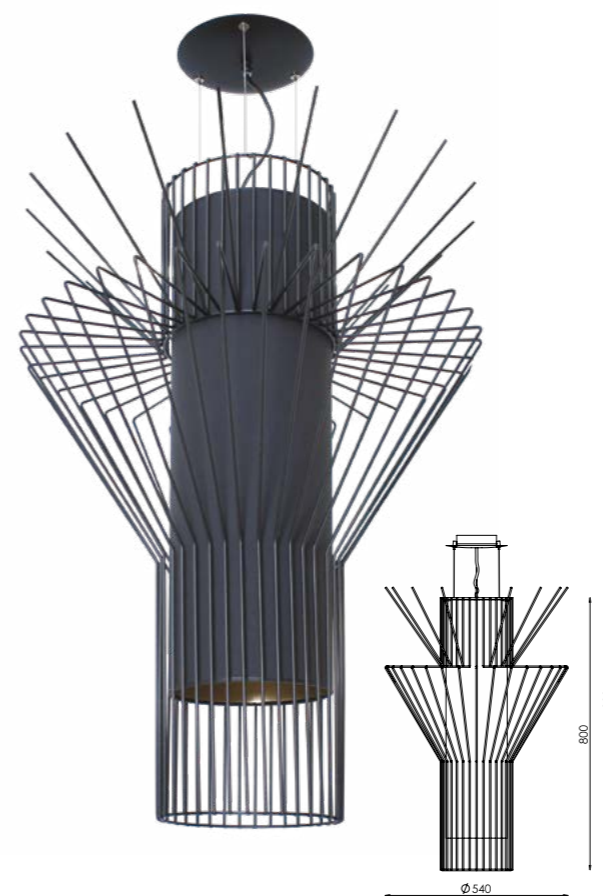

NC-NELSON-FL

NC-NELSON-WL1-L

NC-NELSON-TL

дополнительные отделки и ткани на стр. 112-113 »

Артикул	Высота	Ширина / Ø	Лампы	Выступ	Отделка
NC-NELSON-FL	1500 мм	300 мм	1 x 40 Вт E27	–	Черный матовый (14)
NC-NELSON-TL	500 мм	300 мм	1 x 40 Вт E27	–	Черный матовый (14)
NC-NELSON-WL1-L	330 мм	155 мм	1 x 40 Вт E27	430 мм	Черный матовый (14)