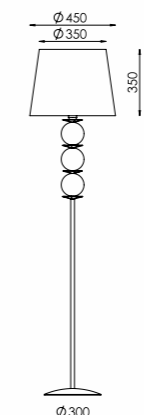

* Минимальная и максимальная длина провода.

! Столешницы не включены в комплект

NC-ALEXANDRIA-CT-L

NC-ALEXANDRIA-CT-S

дополнительные отделки на стр. 113 »

Артикул	Высота	Ширина	Длина	Столешница	Отделка
NC-ALEXANDRIA-CT-S	650 мм	615 мм	615 мм	Белый мрамор калакатта, №92, 450 мм	Золото сусальное (19)
NC-ALEXANDRIA-CT-L	900 мм	450 мм	1200 мм	Белый мрамор калакатта, №92	Золото сусальное (19)

дополнительные отделки и ткани на стр. 112-113 »

NC-DAISY-WL1

NC-DAISY-PN4

Артикул	Высота	Ширина / Ø	Лампы	Выступ	Абажур	Отделка
NC-DAISY-WL1	395 мм	290 мм	1 x 40 Вт E14	110 мм	Ткань №9, 190x290 мм	Хром (06)
NC-DAISY-PN4	800 мм	500 мм	4 x 40 Вт E14	-	Ткань №9, №21, 180 мм	Хром (06)

дополнительные отделки и ткани на стр. 112-113 »

Артикул	Высота	Ширина / Ø	Выступ	Лампы	Абажур	Отделка
NC-CAPELLA-WL1-S	270 мм	250 мм	120 мм	1 x 40 Вт E14	Ткань №10, 170 мм	Сусальное золото (19)
NC-CAPELLA-WL1-L	500 мм	240 мм	120 мм	1 x 40 Вт E14	Ткань №22, 360 мм	Сусальное золото (19)
NC-AMPHORA-TL	680 мм	500 мм	-	1 x 40 Вт E27	Ткань №28, 250 мм	Сусальное золото (19)
NC-AMPHORA-FL	1750 мм	400 мм	-	1 x 40 Вт E27	Ткань №10, 400x300 мм	Сусальное золото (19)

NC-LUNA-FL

NC-LUNA-TL-S

NC-LUNA-TL-L

Артикул	Высота	Ширина / Ø	Лампы	Абажур	Отделка
NC-LUNA-PN1	800-1200 мм*	350 мм	1 x 40 Вт E27	Ткань №118, 300 мм	Хром (06)
NC-LUNA-FL	1800 мм	450 мм	1 x 40 Вт E27	Ткань №118/Черный обруч, 350 мм	Хром (06)
NC-LUNA-TL-L	750 мм	350 мм	1 x 40 Вт E27	Ткань №118/Черный обруч, 300 мм	Хром (06)
NC-LUNA-TL-S	620 мм	350 мм	1 x 40 Вт E27	Ткань №118/Черный обруч, 300 мм	Хром (06)