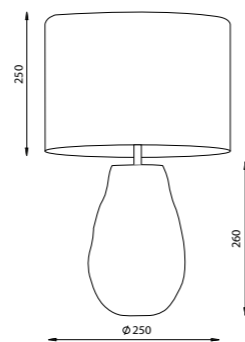

NC-LAVA3-TL