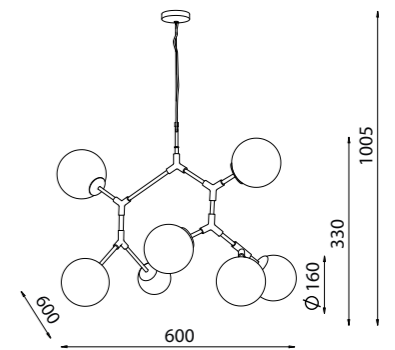

Артикул	Высота	Ширина / Ø	Лампы	Плафон	Отделка
NC-MOLECULES-CR7	330 - 1005 мм*	600 мм	7 x 40 Вт E14	Белый матовый, 160 мм	Черный матовый (14)

* Минимальная и максимальная длина провода.