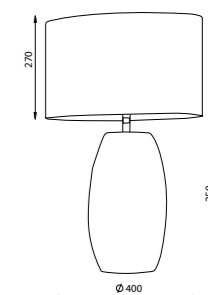

NC-LAVA3-TL