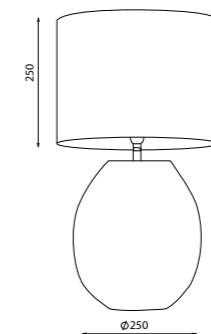

NC-LAVA8-TL

NC-LAVA4-TL

NC-LAVA6-TL

NC-LAVA3-TL

NC-LAVA6-TL

Артикул	Высота основания	Ширина / Ø	Лампы	Абажур	Отделка
NC-LAVA3-TL	260 мм	250 мм	1 x 40 Вт E27	Ткань, 250 мм	Стекло прозрачное
NC-LAVA4-TL	400 мм	300 мм	1 x 40 Вт E27	Ткань, 250 мм	Стекло
NC-LAVA8-TL	500 мм	400 мм	1 x 40 Вт E27	Ткань, 250 мм	Стекло