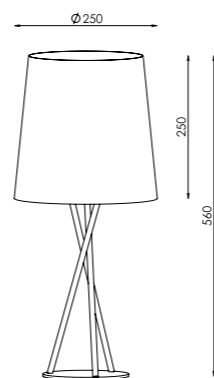

NC-ALICE-TL-S

дополнительные отделки и ткани на стр. 112-113 »