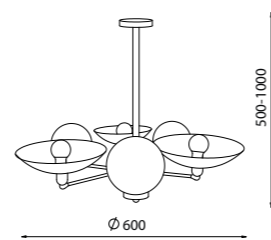

NC-TALITHA-PN6

дополнительные отделки и ткани на стр. 112-113 »

TALITHA

Название коллекции Talitha сформировалось в честь звездной системы в созвездии «Большой медведицы». Плафоны светильников и углубленные чаши создают яркое впечатление и красивое рассеивание света при включенном светильнике.

Для NC-TALITHA-PN2 базовые отделки 32, 20, 06, 19, 11 (дополнительные на стр. 113)