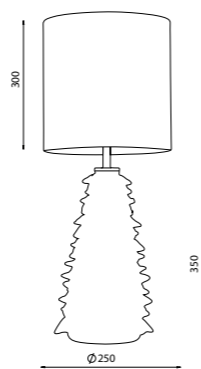

NC-MINERAL1-TL

MINERAL

Настольные светильники коллекции Mineral – это необычные формы и фактуры стеклянного основания, изготовленного вручную. Коллекция вдохновлена естественным явлением природы – зарождением минералов. Абажуры подбираются отдельно. Полный список тканей на стр. 112.