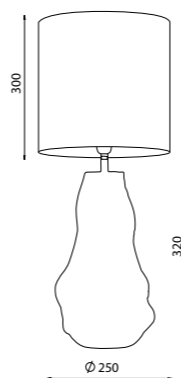

NC-PHASE-FL

NC-PHASE-WL1

Артикул	Высота	Ширина / Ø	Лампы	Декор	Отделка
NC-PHASE-CR3	490 мм	500 мм	3 x 40 Вт E14	Пластина из латуни, 160 мм	Черный матовый (14)
NC-PHASE-PN3	550 мм	570 мм	3 x 40 Вт E14	Пластина из латуни, 160 мм	Черный матовый (14)

Артикул	Высота	Ширина / Ø	Лампы	Декор	Отделка
NC-PHASE-FL	1650 мм	450 мм	2 x 40 Вт E14	Пластина из латуни, 140 мм, 200 мм	Черный матовый (14)
NC-PHASE-WL1	280 мм	100 мм	1 x 40 Вт E14	Пластина из латуни, 140 мм	Черный матовый (14)

дополнительные отделки и ткани на стр. 112-113 »

Артикул	Высота	Ширина / Ø	Лампы	Декор	Отделка
NC-ECLIPSE-PN1	755 мм	355 мм	1 x 5 Вт G10	Пластина из латуни, 290/180 мм	Черный матовый (14)

NC-LAVA2-TL

LAVA