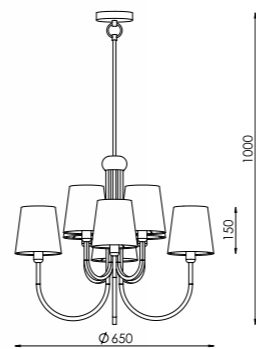

дополнительные отделки и ткани на стр. 112-113 »

Артикул	Высота	Ширина / Ø	Лампы	Абажур	Отделка
NC-ATHENA-PN6	735 мм	600 мм	6 x 40 Вт E14	Ткань №3/Черный обруч, 250 мм	Хром (06)
NC-ATHENA-PN4	735 мм	600 мм	4 x 40 Вт E14	Ткань №3/Черный обруч, 250 мм	Хром (06)

Для столиков ATHENA доступны столешницы №90, 91 и 92 (стр. 114)

! Столешницы не включены в комплект

Артикул	Высота	Ширина / Ø	Выступ	Лампы	Абажур	Отделка
NC-ATHENA-WL2	280 мм	350 мм	150 мм	2 x 40 Вт E14	Ткань №3/Черный обруч, 170 мм	Хром (06)
NC-ATHENA-TL	400 мм	300 мм	-	1 x 40 Вт E27	Ткань №3/Черный обруч, 200 мм	Хром (06)
NC-ATHENA-FL	1680 мм	450 мм	-	1 x 40 Вт E27	Ткань №3/Черный обруч, 300 мм	Хром (06)

Артикул	Высота	Ширина	Длина	Столешница	Отделка
NC-ATHENA-CT-S	450 мм	800 мм	800 мм	Стекло закаленное, №90, 6 мм	Хром (06)
NC-ATHENA-CT-L	450 мм	800 мм	1300 мм	Стекло закаленное, №90, 6 мм	Хром (06)

NC-JAZZ-CR8-S