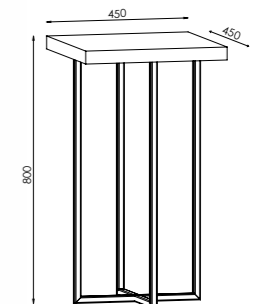

* Минимальная и максимальная длина цепи.

! Столешницы не включены в комплект

NC-BROADWAY-FL

NC-BROADWAY-WL1

NC-BROADWAY-TL

Для NC-GEOMETRIA1-CT доступны столешницы №91, 92

NC-GEOMETRIA1-CT

дополнительные отделки на стр. 113 >

Артикул	Высота	Ширина / Ø	Выступ	Лампы	Абажур	Отделка
NC-BROADWAY-WL1	300 мм	200 мм	300 мм	1 x 40 Вт E14	Ткань №4, 150 мм	Хром (06)
NC-BROADWAY-TL	700 мм	400 мм	-	1 x 40 Вт E27	Ткань №4, 250 мм	Хром (06)
NC-BROADWAY-FL	1680 мм	500 мм	-	1 x 40 Вт E27	Ткань №4, 300 мм	Хром (06)