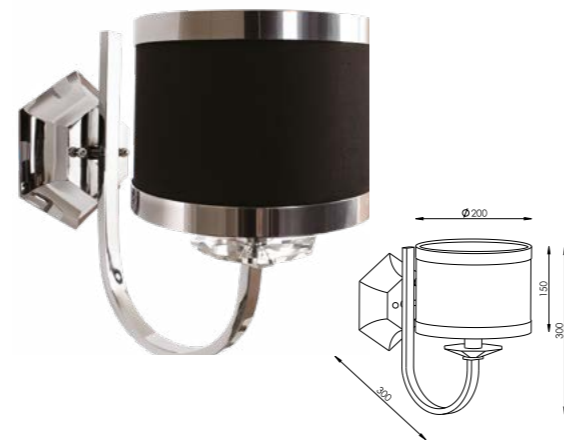

NC-BROADWAY-WL1