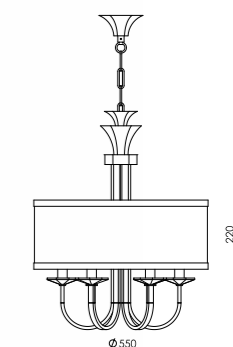

NC-BROADWAY-PN6-S

BROADWAY

Коллекция Broadway – изящная и эффектная, словно ювелирное украшение. Металлический обруч окольцовывает абажур, чаша крепления в форме многогранника переключается с основаниями ламп из граненого стекла. Базовые отделки – хром, сусальное золото или матовая сталь.

дополнительные отделки и ткани на стр. 112-113 »

Артикул	Высота	Ширина / Ø	Лампы	Абажур	Отделка
NC-BROADWAY-PN6-L	1100 мм	700 мм	6 x 40 Вт E14	Ткань №4, 220 мм	Хром (06)
NC-BROADWAY-PN6-S	1000/1400 мм*	550 мм	6 x 40 Вт E14	Ткань №4, 220 мм	Хром (06)

* Минимальная и максимальная длина цепи.