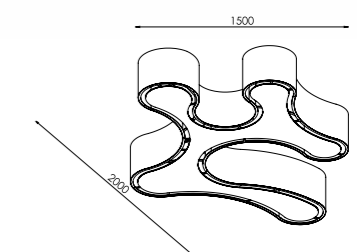

MODULE

Светильники коллекции Module были созданы под влиянием современной архитектуры в духе постмодернизма. Текущие формы и плавные изгибы присущи всей коллекции, название которой сложилось от вдохновения космической тематикой.

дополнительные отделки и ткани на стр. 112-113 »

Артикул	Высота	Ширина / Ø	Лампы	Абажур	Отделка
NC-MODULE-CM11	250 мм	1500x2000 мм	11 x 40 Вт E14	Ткань №3, 250 мм	Белый матовый (13)