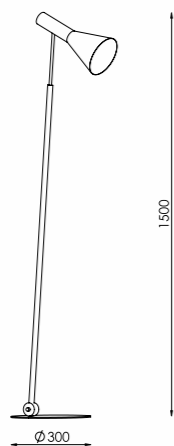

NC-NELSON-WL1-L