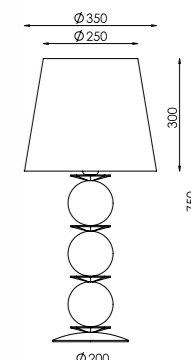

NC-LUNA-FL

NC-LUNA-TL-S

NC-LUNA-TL-L

Артикул	Высота	Ширина / Ø	Лампы	Абажур	Отделка
NC-LUNA-PN1	800-1200 мм*	350 мм	1 x 40 Вт E27	Ткань №118, 300 мм	Хром (06)
NC-LUNA-FL	1800 мм	450 мм	1 x 40 Вт E27	Ткань №118/Черный обруч, 350 мм	Хром (06)
NC-LUNA-TL-L	750 мм	350 мм	1 x 40 Вт E27	Ткань №118/Черный обруч, 300 мм	Хром (06)
NC-LUNA-TL-S	620 мм	350 мм	1 x 40 Вт E27	Ткань №118/Черный обруч, 300 мм	Хром (06)