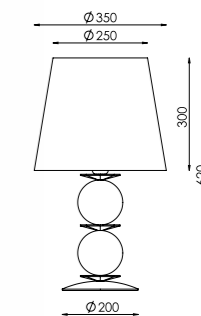

NC-LUNA-FL

NC-LUNA-TL-S

NC-LUNA-TL-L

Артикул	Высота	Ширина / Ø	Лампы	Абажур	Отделка
NC-LUNA-PN1	800-1200 мм*	350 мм	1 x 40 Вт E27	Ткань №118, 300 мм	Хром (06)
NC-LUNA-FL	1800 мм	450 мм	1 x 40 Вт E27	Ткань №118/Черный обруч, 350 мм	Хром (06)
NC-LUNA-TL-L	750 мм	350 мм	1 x 40 Вт E27	Ткань №118/Черный обруч, 300 мм	Хром (06)
NC-LUNA-TL-S	620 мм	350 мм	1 x 40 Вт E27	Ткань №118/Черный обруч, 300 мм	Хром (06)