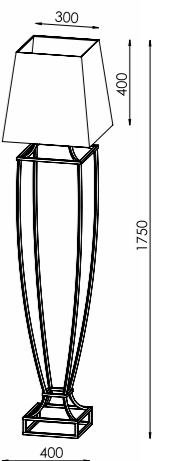

NC-AMPHORA-FL

CAPELLA & AMPHORA

Две коллекции объединены уникальностью силуэта. Свежий взгляд на знакомые образы. Базовая отделка – сусальное золото. Абажуры с ламинацией в цвет отделки особенно подчеркнут красоту и элегантность светильника.

дополнительные отделки и ткани на стр. 112-113 »

Артикул	Высота	Ширина / Ø	Выступ	Лампы	Абажур	Отделка
NC-CAPELLA-WL1-S	270 мм	250 мм	120 мм	1 x 40 Вт E14	Ткань №10, 170 мм	Сусальное золото (19)
NC-CAPELLA-WL1-L	500 мм	240 мм	120 мм	1 x 40 Вт E14	Ткань №22, 360 мм	Сусальное золото (19)
NC-AMPHORA-TL	680 мм	500 мм	-	1 x 40 Вт E27	Ткань №28, 250 мм	Сусальное золото (19)
NC-AMPHORA-FL	1750 мм	400 мм	-	1 x 40 Вт E27	Ткань №10, 400x300 мм	Сусальное золото (19)