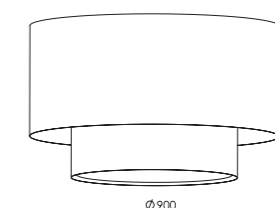

ORBITAL

Потолочные светильники, объединенные в коллекции Orbital, обладают простыми геометрическими формами в необычном исполнении. Огибаемые круглые конструкции, как метафора движения по орбите, создают причудливость дизайна и яркость освещаемых помещений.

Артикул	Высота	Ширина / Ø	Лампы	Абажур	Отделка
NC-ORBITAL-CM6-M	550 мм	900 мм	6 x 40 Вт E27	Ткань №9, №20	Хром окрашенный (22)
NC-ORBITAL-PN6	300-1400 мм*	600 мм	6 x 40 Вт E27	Ткань №22, 200 мм	Хром (06)
NC-ORBITAL-CM18	500 мм	1650 мм	18 x 40 Вт E27	Ткань №4	Хром окрашенный (22)
NC-ORBITAL-CM6-L	300 мм	1000 мм	6 x 40 Вт E27	Ткань №9	Хром окрашенный (22)

* Минимальная и максимальная длина провода.