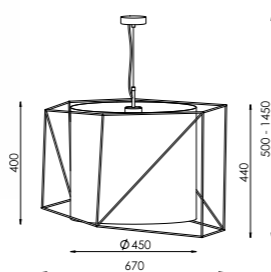

NC-ALEXANDRIA-PN1-S

ALEXANDRIA

Лаконичный силуэт в геометрии строгих линий. Пересечения внешней конструкции, опоясывающей подвесные светильники, добавляют дизайну причудливости и оригинальной неповторимости. Абажуры с ламинацией в цвет отделки лучше всего подчеркивают красоту этих светильников.

дополнительные отделки и ткани на стр. 112-113 »