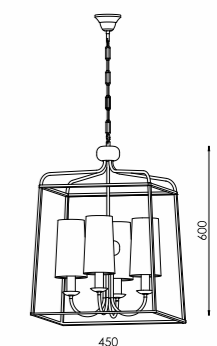

NC-WILSON-CR4

Для NC-WILSON-CR4 доступна только дополнительная отделка, стр. 113

WILSON

Настенные светильники коллекции Wilson с легкостью способны вписаться в интерьер различных стилей — от стиля прошлого века до современного. Подвесной светильник имеет свободную рамочную конструкцию, которая создает ощущение свободного пространства.

дополнительные отделки и ткани на стр. 112-113 »

Артикул	Высота	Ширина / Ø	Лампы	Выступ	Абажур	Отделка
NC-WILSON-WL1	350 мм	120 мм	1 x 40 Вт E14	190 мм	Ткань №19	Хром окрашенный (22)
NC-WILSON-WL2	350 мм	300 мм	2 x 40 Вт E14	190 мм	Ткань №19	Хром окрашенный (22)
NC-WILSON-CR4	600-1000 мм*	450 мм	4 x 40 Вт E14	-	Ткань №19	Хром окрашенный (22)

* Минимальная и максимальная длина цепи.