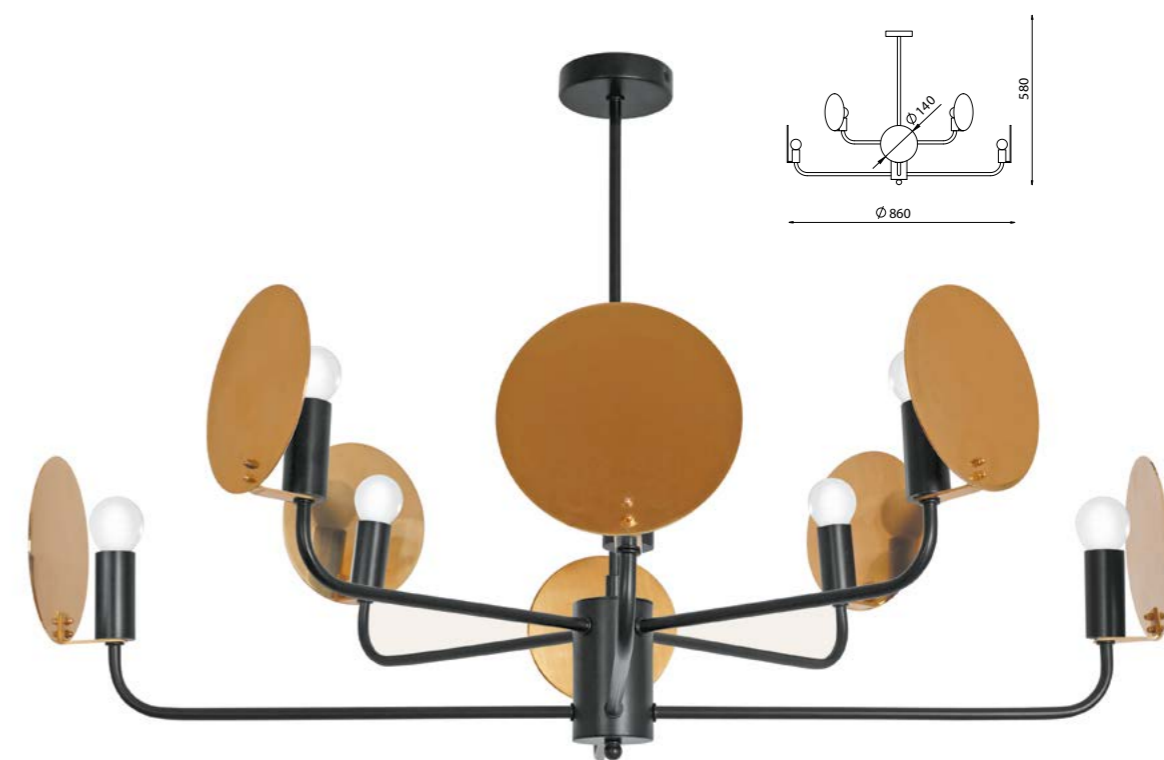

Для NC-TALITHA-PN2 базовые отделки 32, 20, 06, 19, 11 (дополнительные на стр. 113)

NC-TALITHA-PN2

NC-TALITHA-PN3

Артикул	Высота	Ширина / Ø	Лампы	Плафон	Отделка
NC-TALITHA-PN6	500-1000 мм	600 мм	6 x 40 Вт E14	Матовый плафон, 130 мм, 80 мм	Черный матовый (14)
NC-TALITHA-PN2	700 мм	700 мм	1 x 40 Вт E14, 1 x 5 Вт G9	Матовый плафон, 200 мм, 80 мм	Черный матовый (14)
NC-TALITHA-PN3	800 мм	700 мм	1 x 40 Вт E14, 2 x 5 Вт G9	Матовый плафон, 200 мм, 80 мм	Черный матовый (14)