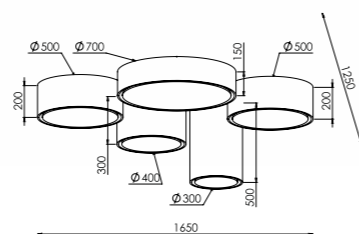

NC-ORBITAL-CM18

дополнительные отделки и ткани на стр. 112-113 »

Для NC-ORBITAL-CM18, NC-ORBITAL-CM6-L и NC-ORBITAL-CM6-M доступна только дополнительная отделка, стр. 113