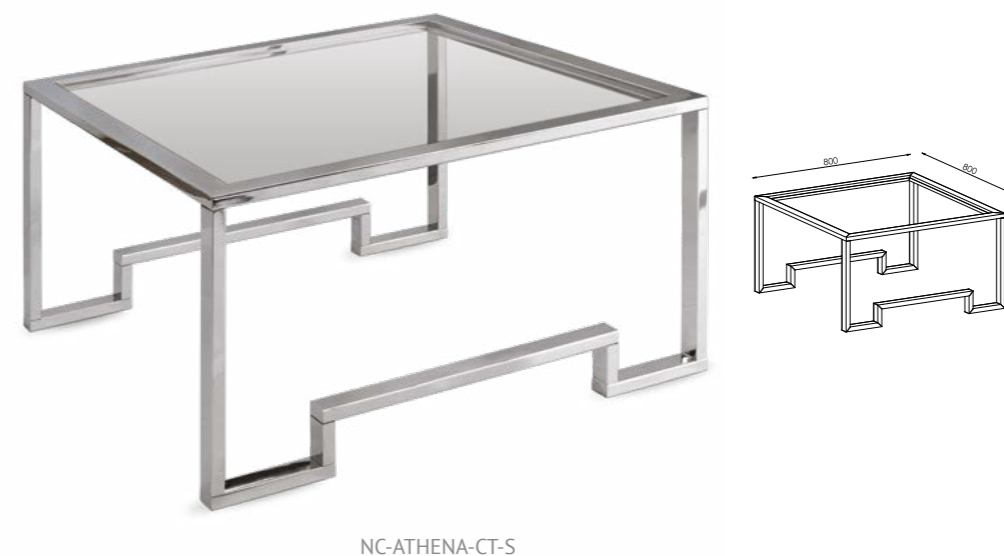

Для столиков ATHENA доступны столешницы №90, 91 и 92 (стр. 114)

! Столешницы не включены в комплект

Артикул	Высота	Ширина / Ø	Выступ	Лампы	Абажур	Отделка
NC-ATHENA-WL2	280 мм	350 мм	150 мм	2 x 40 Вт E14	Ткань №3/Черный обруч, 170 мм	Хром (06)
NC-ATHENA-TL	400 мм	300 мм	-	1 x 40 Вт E27	Ткань №3/Черный обруч, 200 мм	Хром (06)
NC-ATHENA-FL	1680 мм	450 мм	-	1 x 40 Вт E27	Ткань №3/Черный обруч, 300 мм	Хром (06)