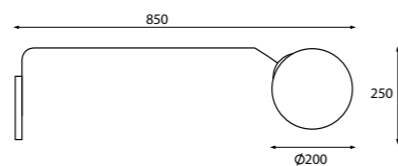

* Минимальная и максимальная длина провода.

NC-SPUTNIK-WL2 (поворотное)

NC-SPUTNIK-WL1 (поворотное)

Артикул	Высота	Ширина / Ø	Лампы	Плафон	Отделка
NC-SPUTNIK-WL1	250 мм	850 мм	1 x 40 Вт E27, 1 x 40 Вт E14	Белый матовый, 200 мм	Матовая латунь (32)
NC-SPUTNIK-WL2	340 мм	850 мм	1 x 40 Вт E27	Белый матовый, 200 мм, 150 мм	Матовая латунь (32)