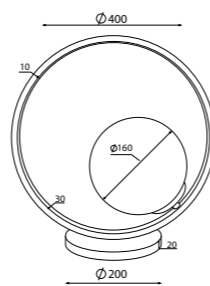

NC-SPUTNIK-TL

дополнительные отделки и ткани на стр. 112-113 »

SPUTNIK

Метафорическая коллекция Sputnik, вдохновленная космической тематикой, наполнена образами, передающими движение спутников по орбите. Матовый плафон, закреплен на обруче и мягко рассеивает свет. Такая коллекция украсит любой интерьер в стиле минимализма.