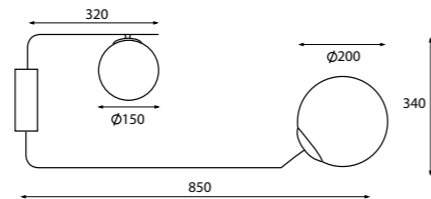

NC-SPUTNIK-WL1 (поворотное)