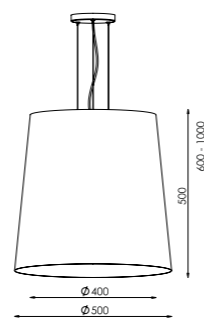

Артикул	Высота	Ширина / Ø	Лампы	Абажур	Отделка
NC-ORBITAL-CM6-M	550 мм	900 мм	6 x 40 Вт E27	Ткань №9, №20	Хром окрашенный (22)
NC-ORBITAL-PN6	300-1400 мм*	600 мм	6 x 40 Вт E27	Ткань №22, 200 мм	Хром (06)
NC-ORBITAL-CM18	500 мм	1650 мм	18 x 40 Вт E27	Ткань №4	Хром окрашенный (22)
NC-ORBITAL-CM6-L	300 мм	1000 мм	6 x 40 Вт E27	Ткань №9	Хром окрашенный (22)

NC-MODULE-PN3-S

NC-MODULE-PN1

Артикул	Высота	Ширина / Ø	Лампы	Абажур	Отделка
NC-MODULE-PN3-S	400-1400 мм*	550 мм	3 x 40 Вт E14	Ткань №9/Светло-серый обруч, 250 мм	Хром (06)
NC-MODULE-PN1	400-1400 мм*	550 мм	1 x 40 Вт E27	Ткань №3, 250 мм	Хром (06)

* Минимальная и максимальная длина провода.

NC-MODULE-PN3-L

Артикул	Высота	Ширина / Ø	Лампы	Абажур	Отделка
NC-MODULE-PN3-L	400-1400 мм*	700 мм	3 x 40 Вт E14	Ткань №24, 250 мм	Черный матовый (14)

* Минимальная и максимальная длина провода.