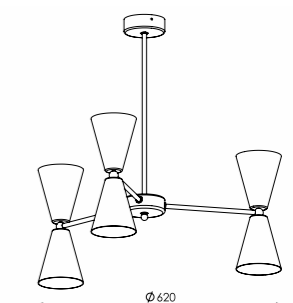

NC-NELSON-CR3

NELSON

Дизайн коллекции Nelson — воплощение стиля mid-century modern. Конусообразная форма плафонов добавляет светильникам визуальный интерес и делает их ярким акцентом в интерьере.

дополнительные отделки и ткани на стр. 112-113 »

Артикул	Высота	Ширина / Ø	Лампы	Отделка
NC-NELSON-CR6	820 мм	670 мм	6 x 40 Вт E14	Черный полуматовый (07)
NC-NELSON-CR3	550 мм	620 мм	3 x 40 Вт E14	Золото полуматовое (12), Белый глянцевый (26)