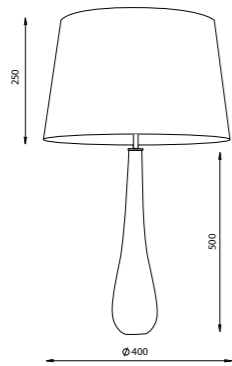

NC-LAVA1-TL

NC-LAVA7-TL

NC-LAVA3-TL

Артикул	Высота основания	Ширина / Ø	Лампы	Абажур	Отделка
NC-LAVA2-TL	320 мм	250 мм	1 x 40 Вт E27	Ткань, 300 мм	Стекло
NC-LAVA1-TL	350 мм	400 мм	1 x 40 Вт E27	Ткань, 270 мм	Стекло
NC-LAVA3-TL	260 мм	400 мм	1 x 40 Вт E27	Ткань, 270 мм	Стекло голубое
NC-LAVA7-TL	250 мм	400 мм	1 x 40 Вт E27	Ткань, 270 мм	Стекло

NC-LAVA8-TL

NC-LAVA4-TL

NC-LAVA6-TL

NC-LAVA3-TL

NC-LAVA6-TL

Артикул	Высота основания	Ширина / Ø	Лампы	Абажур	Отделка
NC-LAVA3-TL	260 мм	250 мм	1 x 40 Вт E27	Ткань, 250 мм	Стекло прозрачное
NC-LAVA4-TL	400 мм	300 мм	1 x 40 Вт E27	Ткань, 250 мм	Стекло
NC-LAVA8-TL	500 мм	400 мм	1 x 40 Вт E27	Ткань, 250 мм	Стекло