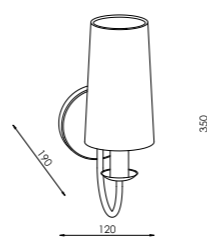

NC-WILSON-WL1