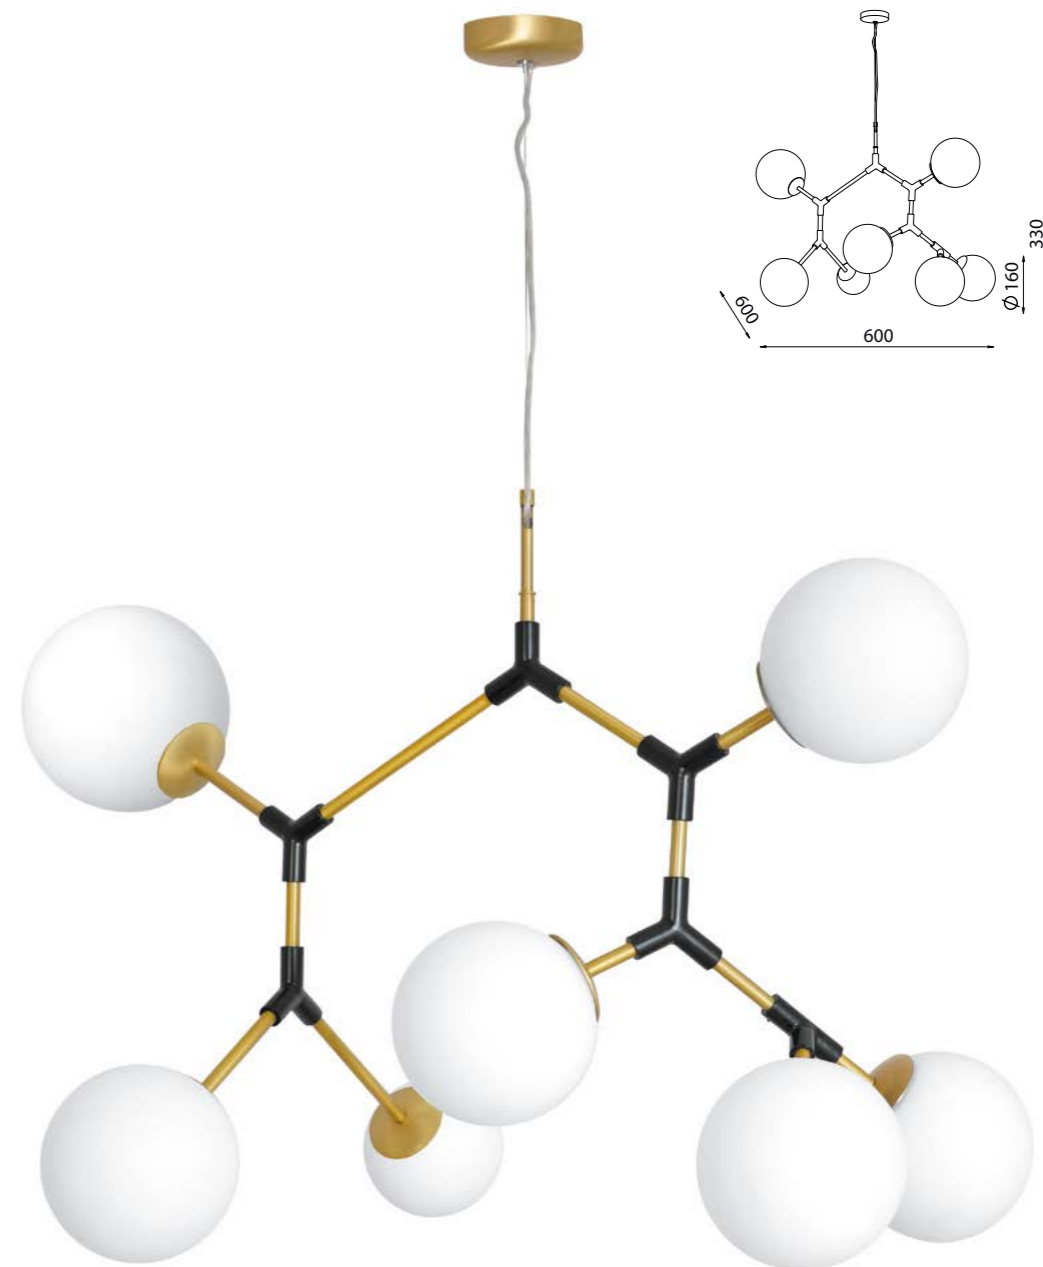

* Минимальная и максимальная длина провода.

NC-SPUTNIK-WL2 (поворотное)

NC-SPUTNIK-WL1 (поворотное)

Артикул	Высота	Ширина / Ø	Лампы	Плафон	Отделка
NC-SPUTNIK-WL1	250 мм	850 мм	1 x 40 Вт E27, 1 x 40 Вт E14	Белый матовый, 200 мм	Матовая латунь (32)
NC-SPUTNIK-WL2	340 мм	850 мм	1 x 40 Вт E27	Белый матовый, 200 мм, 150 мм	Матовая латунь (32)