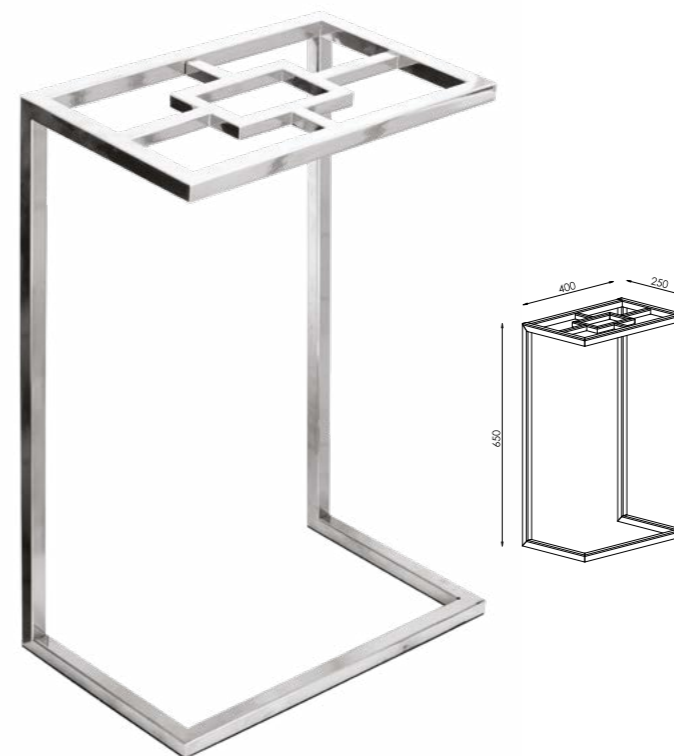

NC-GEOMETRIA2-CT