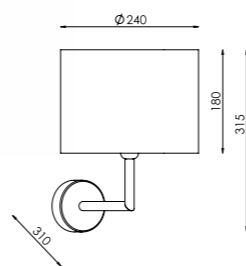

NC-GREYS-WL1

дополнительные отделки и ткани на стр. 112-113 »

GREYS

Коллекция Greys универсальна, ее можно комбинировать с коллекцией Mergu и использовать в интерьерах различных стилей, затрагивая всю современную классику. Подобрав необходимый цвет отделки и ткань для абажура, вы привнесете в интерьер любой комнаты выдержанную изысканность без лишних деталей.