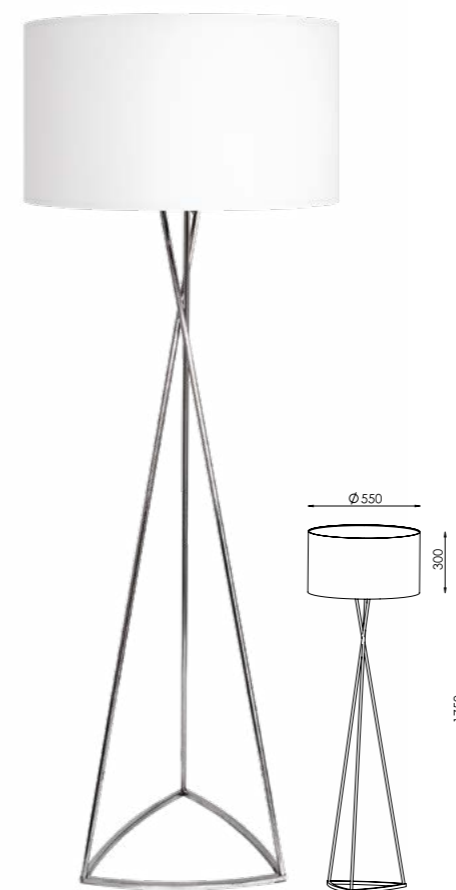

NC-ALICE-FL-L