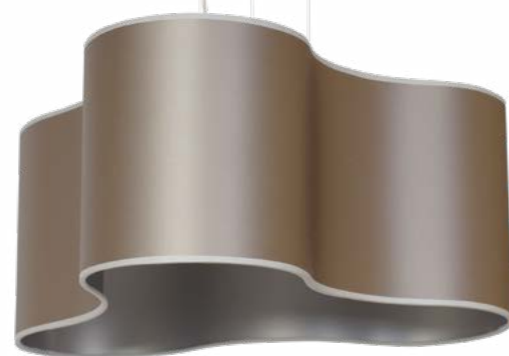

Для NC-MODULE-PN3-S базовые отделки
06, 19 и 11 (дополнительные на стр. 113)

NC-MODULE-PN3-S