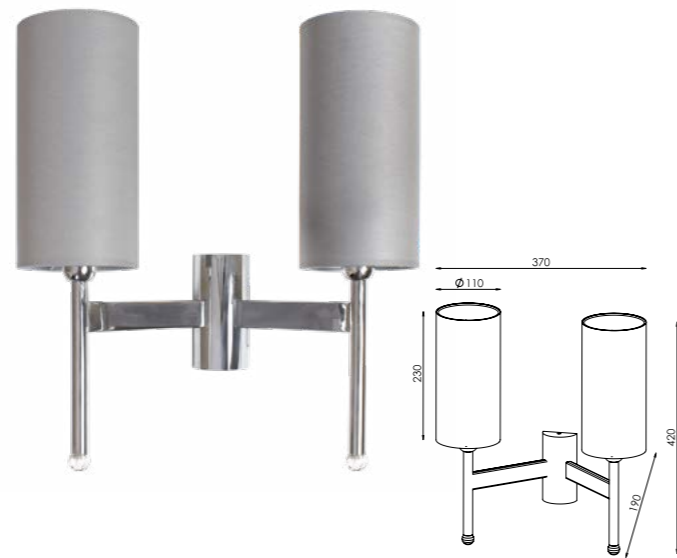

NC-HOUSTON-WL2