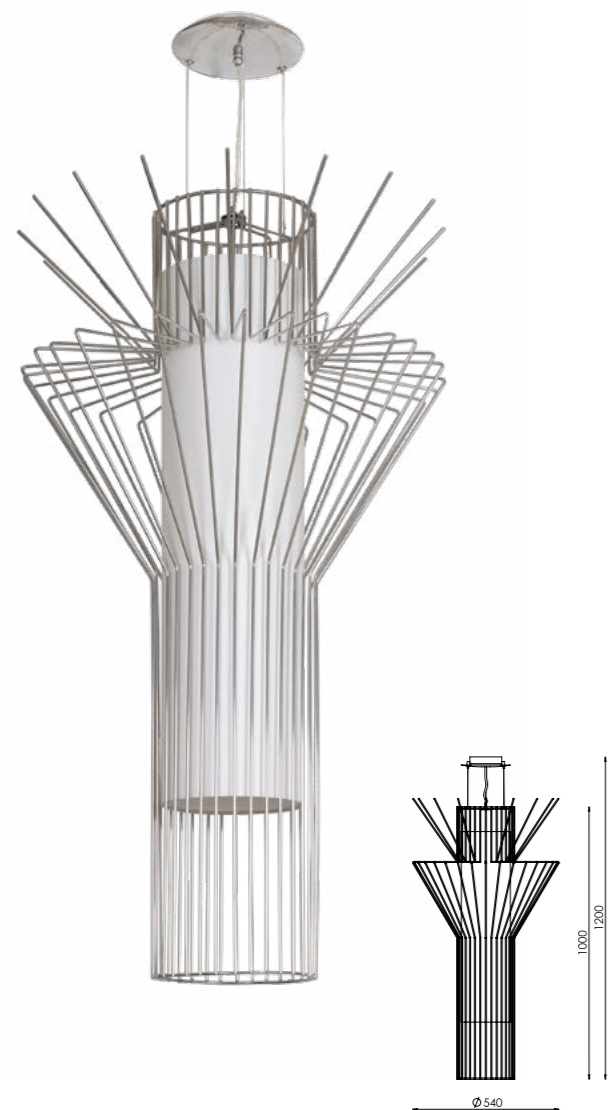

NC-ORBITAL-PN1-L