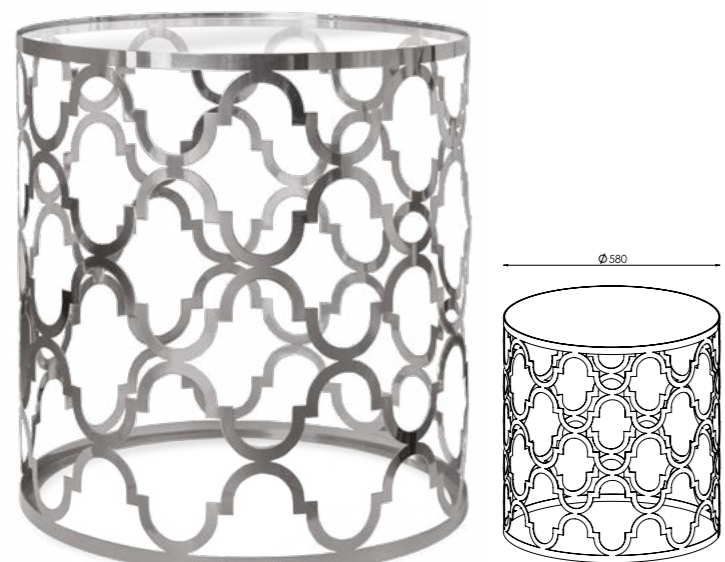

! Столешницы не включены в комплект

NC-CASABLANCA-WL1

Для столиков CASABLANCA базовая отделка 19 (дополнительные на стр. 113)

NC-CASABLANCA-CT-M

NC-CASABLANCA-FL

Артикул	Высота	Ширина / Ø	Лампы	Абажур/Столешница	Отделка
NC-CASABLANCA-WL1	260 мм	340 мм	1 x 40 Вт E14	Ткань №22	Хром (06)
NC-CASABLANCA-CT-M	600 мм	580 мм	-	Стекло закаленное №90, 6 мм	Хром окрашенный (22)
NC-CASABLANCA-FL	1600 мм	390 мм	1 x 40 Вт E27	Ткань №22, 270 мм	Хром (06)