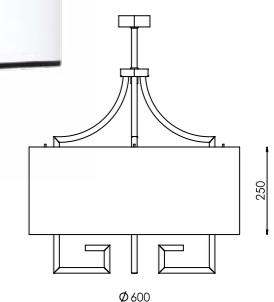

TALITHA
черный
стр. 94-95

ATHENA

Коллекция Athena – это современная интерпретация классической формы. В основании светильников – древнегреческий орнамент меандр, строгий геометрический ритм которого смягчают плавные изгибы. В коллекции, помимо светильников, представлены кофейные столики.

дополнительные отделки и ткани на стр. 112-113 »

Артикул	Высота	Ширина / Ø	Лампы	Абажур	Отделка
NC-ATHENA-PN6	735 мм	600 мм	6 x 40 Вт E14	Ткань №3/Черный обруч, 250 мм	Хром (06)
NC-ATHENA-PN4	735 мм	600 мм	4 x 40 Вт E14	Ткань №3/Черный обруч, 250 мм	Хром (06)