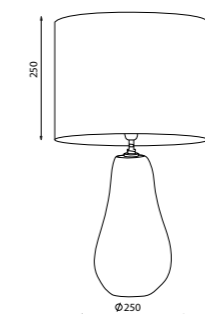

NC-MINERAL2-TL

Артикул	Высота основания	Ширина / Ø	Лампы	Абажур	Отделка
NC-MINERAL1-TL	350 мм	250 мм	1 x 40 Вт E27	Ткань, 300 мм	Стекло
NC-MINERAL2-TL	250 мм	250 мм	1 x 40 Вт E27	Ткань, 250 мм	Стекло
NC-MINERAL3-TL	380 мм	400 мм	1 x 40 Вт E27	Ткань, 270 мм	Стекло