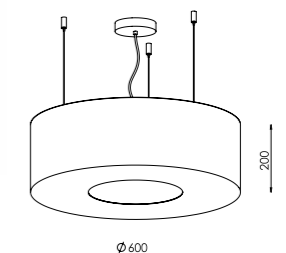

NC-ORBITAL-CM6-M