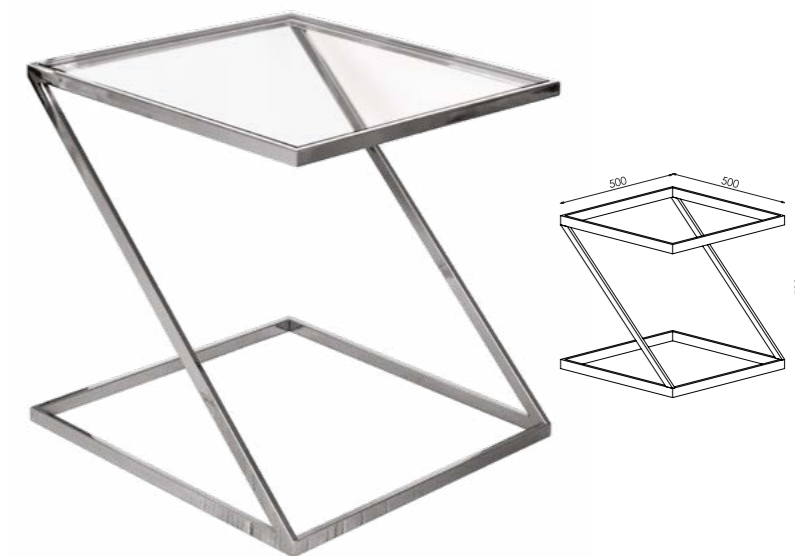

NC-GEOMETRIA4-CT