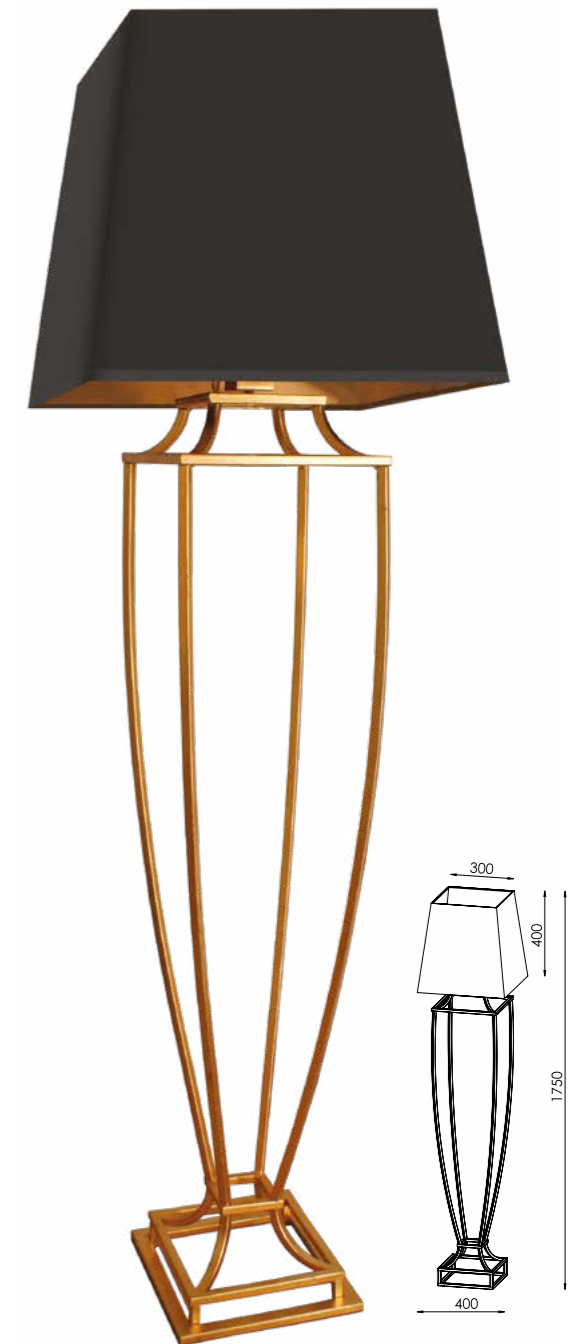

NC-AMPHORA-FL

CAPELLA & AMPHORA

Две коллекции объединены уникальностью силуэта. Свежий взгляд на знакомые образы. Базовая отделка – сусальное золото. Абажуры с ламинацией в цвет отделки особенно подчеркнут красоту и элегантность светильника.

дополнительные отделки и ткани на стр. 112-113 »

Артикул	Высота	Ширина / Ø	Выступ	Лампы	Абажур	Отделка
NC-CAPELLA-WL1-S	270 мм	250 мм	120 мм	1 x 40 Вт E14	Ткань №10, 170 мм	Сусальное золото (19)
NC-CAPELLA-WL1-L	500 мм	240 мм	120 мм	1 x 40 Вт E14	Ткань №22, 360 мм	Сусальное золото (19)
NC-AMPHORA-TL	680 мм	500 мм	-	1 x 40 Вт E27	Ткань №28, 250 мм	Сусальное золото (19)
NC-AMPHORA-FL	1750 мм	400 мм	-	1 x 40 Вт E27	Ткань №10, 400x300 мм	Сусальное золото (19)