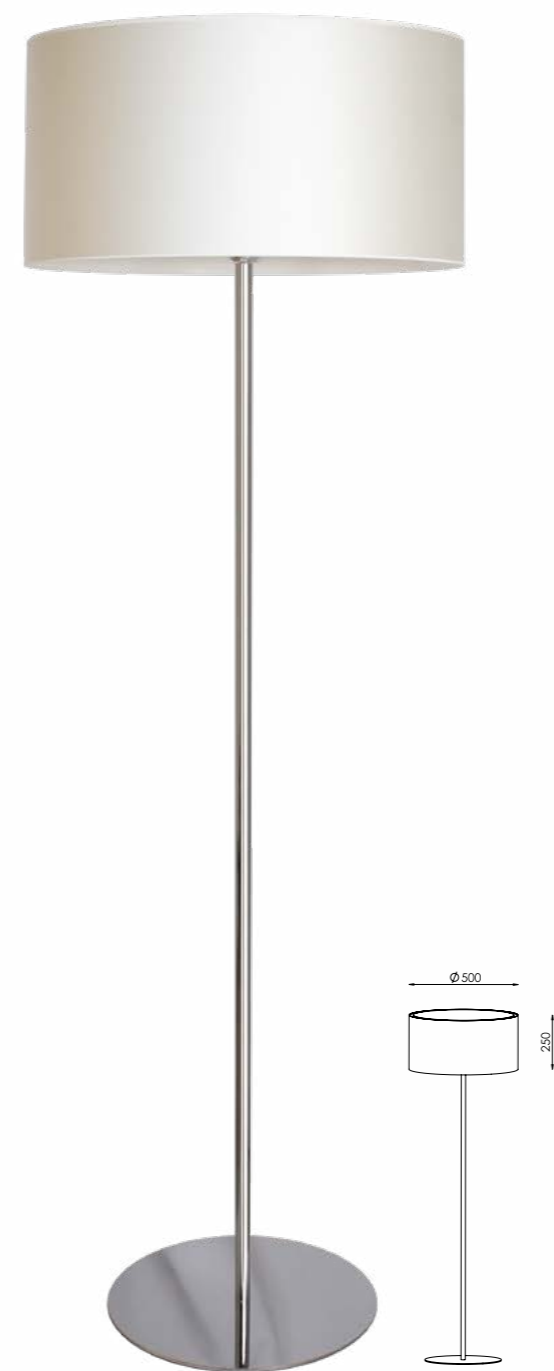

* Минимальная и максимальная длина цепи.

Для NC-RUSSEL-CM3 доступна
только дополнительная отделка,
стр. 113

NC-RUSSEL-CM3

NC-RUSSEL-CM4

Артикул	Высота	Ширина / Ø	Лампы	Абажур	Отделка
NC-RUSSEL-CM3	200 мм	600 мм	3 x 40 Вт E14	Ткань №9, №21/Светло-серый обрuch	Хром окрашенный (22)
NC-RUSSEL-CM4	350 мм	600 мм	4 x 40 Вт E14	Ткань №9/Светло-серый обрuch, 250 мм	Хром (06)