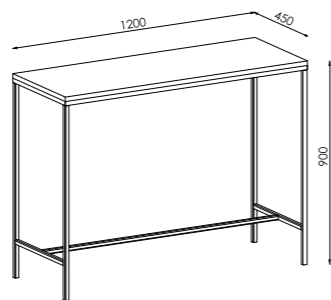

* Минимальная и максимальная длина провода.

! Столешницы не включены в комплект

NC-ALEXANDRIA-CT-L

NC-ALEXANDRIA-CT-S

дополнительные отделки на стр. 113 »

Артикул	Высота	Ширина	Длина	Столешница	Отделка
NC-ALEXANDRIA-CT-S	650 мм	615 мм	615 мм	Белый мрамор калакатта, №92, 450 мм	Золото сусальное (19)
NC-ALEXANDRIA-CT-L	900 мм	450 мм	1200 мм	Белый мрамор калакатта, №92	Золото сусальное (19)