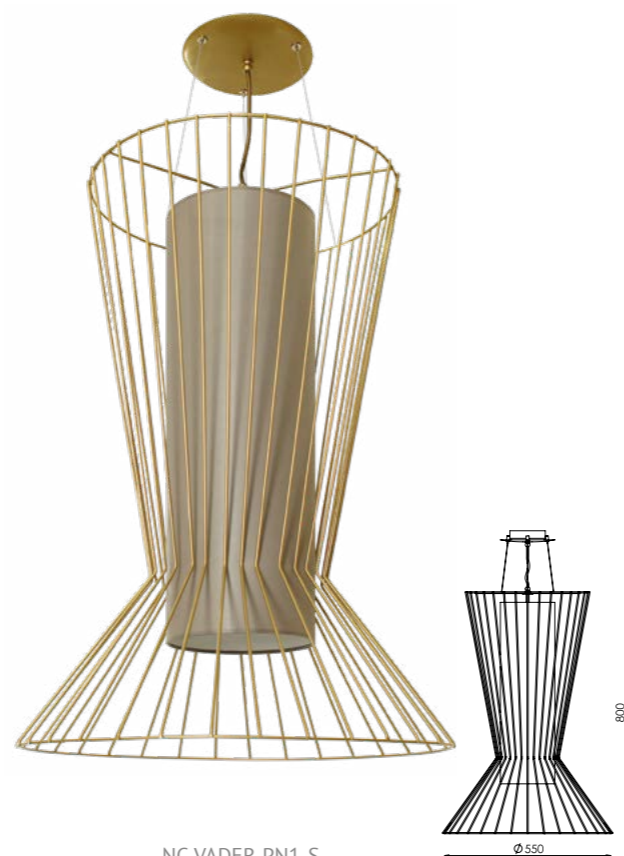

NC-VADER-PN1-S

Артикул	Высота	Ширина / Ø	Лампы	Абажур	Отделка
NC-VADER-PN1-L	1000-1200 мм*	540 мм	1 x 40 Вт E14	Ткань №3	Хром окрашенный (22)
NC-VADER-PN1-S	800 мм	550 мм	1 x 40 Вт E14	Ткань №1	Золото полуматовое (12)

* Минимальная и максимальная длина провода.

Для NC-LEIA-PN1 базовая
отделка 11 (дополнительные
на стр. 113)