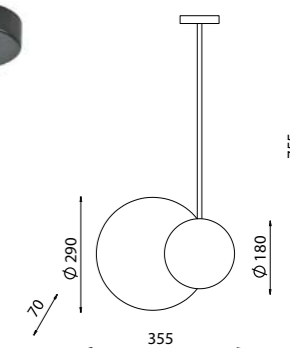

NC-ECLIPSE-PN1

ECLIPSE

Оригинальная коллекция Eclipse представляет собой два диска разного диаметра, закрепленных друг с другом. Исходя из названия, можно ярко представить ассоциацию, которую вызывает форма светильника — солнечное затмение. Коллекция отлично комбинируется с коллекцией Phase.

дополнительные отделки и ткани на стр. 112-113 »

Артикул	Высота	Ширина / Ø	Лампы	Декор	Отделка
NC-ECLIPSE-PN1	755 мм	355 мм	1 x 5 Вт G10	Пластина из латуни, 290/180 мм	Черный матовый (14)