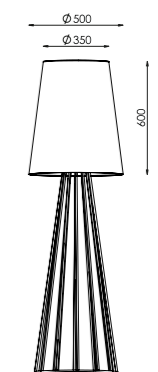

NC-BATES-FL

BATES

Очаровательная коллекция Bates, формой напоминающая каркас юбки, включает в себя настольную и напольную лампы. Эта небольшая коллекция прекрасно впишется как в классические, так и в современные интерьеры. Базовые отделки – сусальное золото и матовая сталь.

дополнительные отделки и ткани на стр. 112-113 »

Артикул	Высота	Ширина / Ø	Лампы	Абажур	Отделка
NC-BATES-TL	550 мм	300 мм	1 x 40 Вт E14	Ткань №10, 250x150 мм	Золото сусальное (19)
NC-BATES-FL	1700 мм	500 мм	1 x 40 Вт E27	Ткань №10, 600x350 мм	Золото сусальное (19)