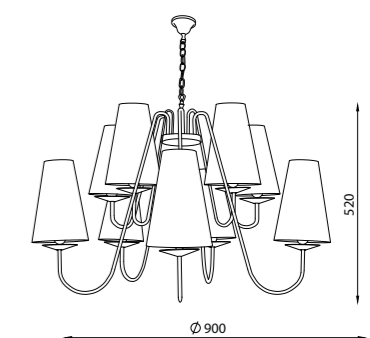

NC-JOSEPHINE-CR10