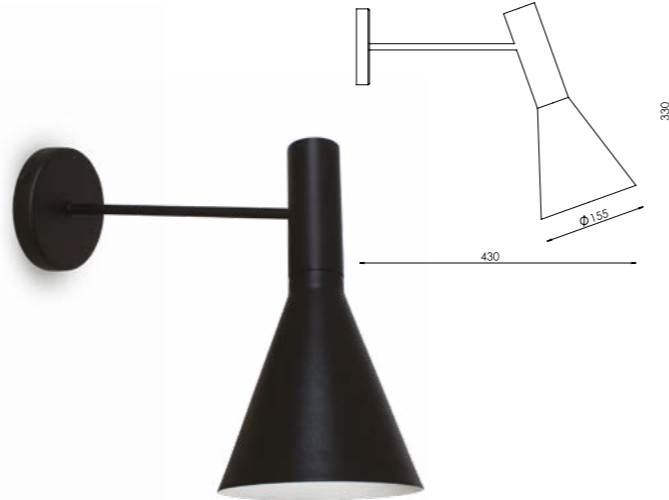

NC-NELSON-WL1-L