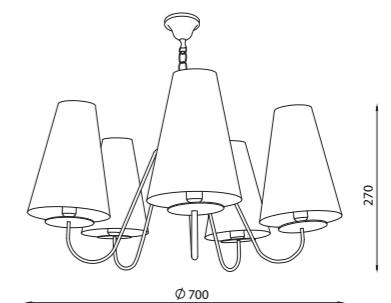

NC-JOSEPHINE-CR5