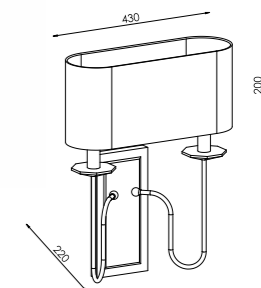

NC-BELL-WL1