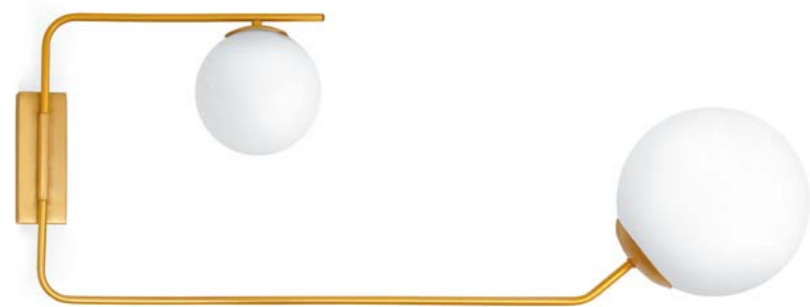

NC-SPUTNIK-WL2 (поворотное)