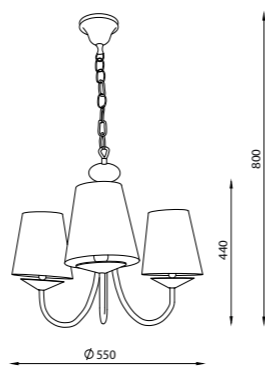

NC-MIR-TL-L

NC-MIR-TL-S

дополнительные отделки и ткани на стр. 112-113 »

Артикул	Высота	Ширина / Ø	Лампы	Абажур	Отделка
NC-MIR-TL-S	450 мм	200 мм	1 x 40 Вт E27	Ткань №3	Хром (06)
NC-MIR-TL-L	700 мм	200 мм	1 x 40 Вт E27	Ткань №3, 250 мм	Хром (06)