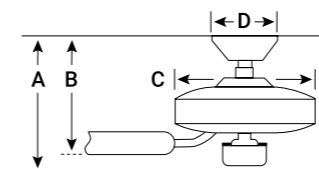

SOLA collection

Материалы: сталь, ABS пластик, белое матовое стекло
Отделка: матовый белый или матовый никель

Коллекция Sola от бренда Kichler представлена в матово-белом или никелированном исполнении. Вентиляторы могут быть установлены на улице, они оснащены встроенным диммированным светодиодом. В комплекте так же идет металлическая крышечка для установки без освещения.

KICHLER

КОМПЛЕКТАЦИЯ

Стержни: нет
Тип установки: потолочный
Тип лампы: 1 x 10 Вт LED, встроенная, сменная, диммируемая, 3000K, 80 CRI
Световой поток: 1116 лм
Материал плафона: белое матовое стекло

ХАРАКТЕРИСТИКИ ВЕНТИЛЯТОРА

Степень защиты: IP23
Вес: 6,94 кг
Материал основания: сталь
Гарантия: 2 года

ХАРАКТЕРИСТИКИ МОТОРА

Размер/тип мотора: 172 x 12 мм, AC
Амперы: 0.234 на макс. скорости
Обороты в минуту на макс./мин. скорости: 247/123

ХАРАКТЕРИСТИКИ ЛОПАСТЕЙ

Материал лопастей: ABS пластик
Лопастей: 3
Угол: 22°

ПОСТАВЛЯЕТСЯ С ПУЛЬТОМ

- дистанционное управление
- 3 скорости, обратный ход, выключение мотора
- включение/выключение источника света, диммирование
- требуются элемент питания 12В 23А

РАСХОД ВОЗДУХА	
Кубических футов в минуту на макс. скорости	4048
Потребление энергии Ватт на макс. скорости (без освещения)	53,8
Эффективность расхода воздуха кубических футов в минуту на ватт	75

РАЗМЕРЫ	
Минимальная высота (от потолка)	A: 28 см
Минимальная высота лопастей (от потолка)	B: 18 см
Корпус (ширина)	C: 22 см
Потолочная чаша основания (ширина)	D: 17 см

KICHLER