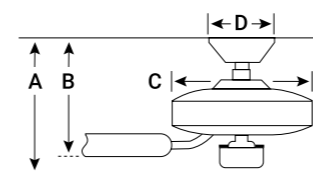

LYNDON PATIO collection

Материалы: сталь, ABS пластик, прозрачное фактурное стекло
Отделка: состаренная бронза

IP23

AC

132 см

KLF-LYNDON-52-OZ

Лопасты с возможностью обратного хода выполнены в цвете «орех» с одной стороны и «темный орех» с другой. Отделка «состаренная бронза». Вентилятор входит в коллекцию уличного освещения Lyndon, имеет степень защиты IP23 и может быть установлен на крытых террасах.

KICHLER

КОМПЛЕКТАЦИЯ

Стержни: 1 x 114 мм
Тип установки: стандартный, угловой
Тип лампы: 3 x 8 Вт LED E27, лампы в комплект не входят
Материал плафона: прозрачное фактурное стекло

ХАРАКТЕРИСТИКИ ВЕНТИЛЯТОРА

Допустимый угол наклона: 30°
Степень защиты: IP23
Вес: 10,67 кг
Материал основания: сталь
Гарантия: 2 года

ХАРАКТЕРИСТИКИ МОТОРА

Размер/тип мотора: 172 x 15 мм, AC
Амперы: 0,238 на макс. скорости
Обороты в минуту на макс./мин. скорости: 156/75

ХАРАКТЕРИСТИКИ ЛОПАСТЕЙ

Материал лопастей: ABS пластик
Лопастей: 5
Угол: 13°

ПОСТАВЛЯЕТСЯ С ПУЛЬТОМ

- дистанционное управление
- 3 скорости, обратный ход, выключение мотора
- включение/выключение источника света
- требуются элемент питания 12В 23А

РАСХОД ВОЗДУХА	
Кубических футов в минуту на макс. скорости	4915
Потребление энергии Ватт на макс. скорости (без освещения)	54,7
Эффективность расхода воздуха кубических футов в минуту на ватт	90

РАЗМЕРЫ	
Минимальная высота (от потолка)	A: 48 см
Минимальная высота лопастей (от потолка)	B: 34 см
Корпус (ширина)	C: 24 см
Потолочная чаша основания (ширина)	D: 17 см

KICHLER