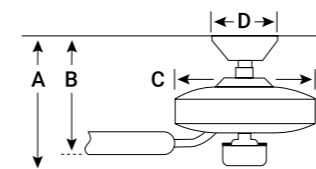

AHRENDALE collection

Материалы: сталь, ABS пластик, матовое белое стекло
Отделка: кованое железо

Основание в отделке «кованое железо» и декоративная сетка создают винтажный образ. Ahrendale отлично смотрится в зонах отдыха, игровых комнатах и других помещениях, где нужно добавить индустриальный шарм.

KICHLER

КОМПЛЕКТАЦИЯ

Стержни: 1 x 114 мм
Тип установки: стандартный, угловой
Тип лампы: 1 x 10 Вт LED, встроенная, сменная, диммируемая, 3000K, 80 CRI
Световой поток: 1116 лм
Материал плафона: матовое белое стекло

ХАРАКТЕРИСТИКИ ВЕНТИЛЯТОРА

Допустимый угол наклона: 30°
Степень защиты: IP44
Вес: 14,35 кг
Материал основания: сталь
Гарантия: 2 года

ХАРАКТЕРИСТИКИ МОТОРА

Размер/тип мотора: 188 x 20 мм, AC
Амперы: 0,28 на макс. скорости
Обороты в минуту на макс./мин. скорости: 163/67

ХАРАКТЕРИСТИКИ ЛОПАСТЕЙ

Материал: ABS пластик
Лопастей: 5
Угол: 12°

ПОСТАВЛЯЕТСЯ С ПУЛЬТОМ

- дистанционное управление
- 3 скорости, обратный ход, выключение мотора
- включение/выключение источника света, диммирование
- требуются элемент питания 12В 23А

РАСХОД ВОЗДУХА	
Кубических футов в минуту на макс. скорости	6520
Потребление энергии Ватт на макс. скорости (без освещения)	64,3
Эффективность расхода воздуха кубических футов в минуту на ватт	101

РАЗМЕРЫ	
Минимальная высота (от потолка)	A: 42 см
Минимальная высота лопастей (от потолка)	B: 25 см
Корпус (ширина)	C: 30 см
Потолочная чаша основания (ширина)	D: 17 см

KICHLER