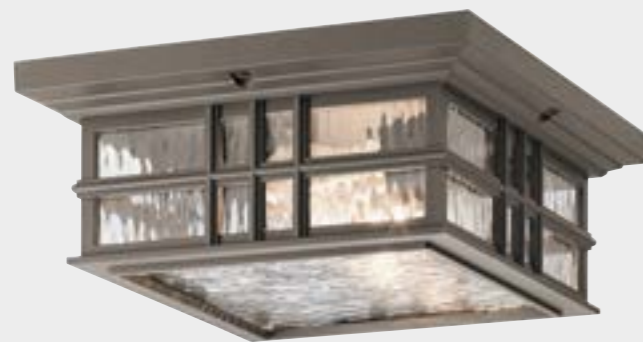

BEACON SQUARE collection

KICHLER

Материалы: устойчивый к атмосферным воздействиям композит, стекло
Отделка: состаренная бронза

COASTAL COLLECTION

5 ЛЕТ ГАРАНТИИ

KL-BEACON-SQUARE-F-OZ