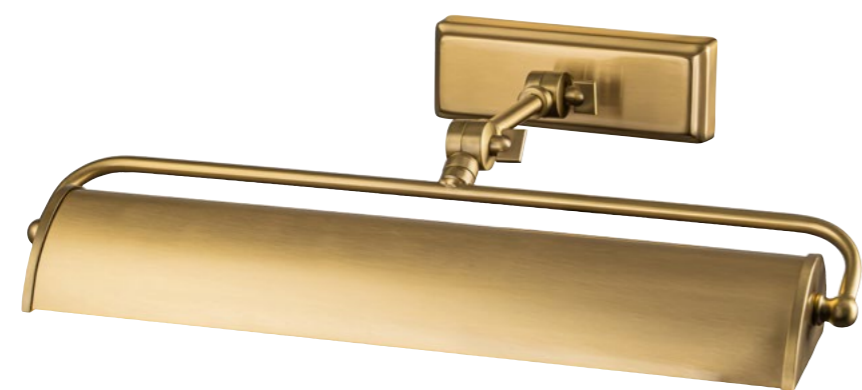

WINCHFIELD collection

Материалы: сталь
Отделка: см. таблицу ниже

Elstead
LIGHTING

WINCHFIELD-PLM-AB