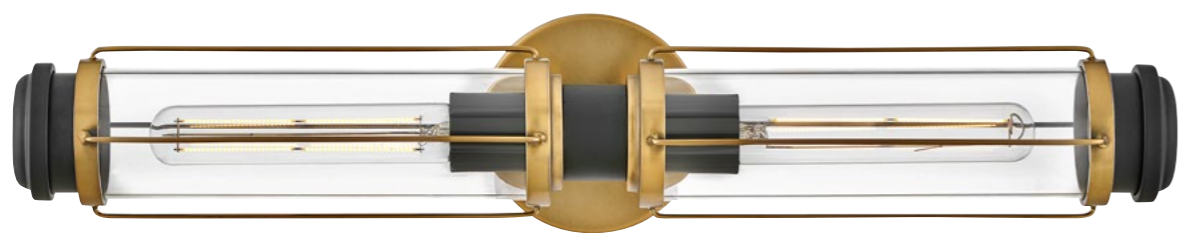

HK-MASTHEAD2-PCBK

MASTHEAD collection

Материалы: сталь, прозрачное стекло
Отделка: латунь и черный

IP44

HINKLEY
LIGHTING

HK-MASTHEAD1-HBBK

HK-MASTHEAD2-HBBK

Артикул	Высота	Ширина / Ø	Длина min/max	Глубина	Лампы	Отделка / Цвет
HK-MASTHEAD1-HBBK	351 мм	122 мм	-	128 мм	1 x 40 Вт E27	Латунь / Чёрный
HK-MASTHEAD2-HBBK	122 мм	610 мм	-	128 мм	2 x 40 Вт E27	Латунь / Чёрный