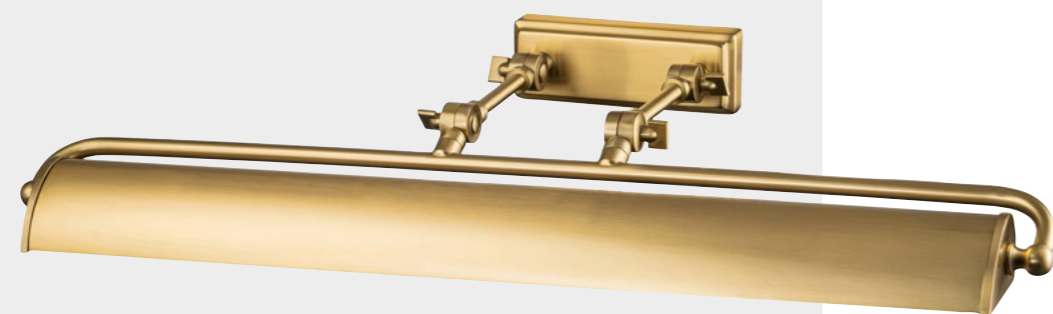

WINCHFIELD collection

Материалы: сталь
Отделка: см. таблицу ниже

Elstead
LIGHTING

WINCHFIELD-PLL-AB