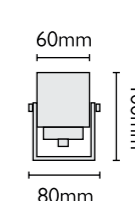

Световой поток - 300 Лм
Угол распределения светового потока: 35°
Цветовая температура: 3000 К
Кабель: 1,5 м
Дополнительные цветные линзы: синий, красный, желтый и зеленый
Аксессуары для GZ/ELITE5: GZ/ELITE POLE/B, GZ/ELITE SPIKE

Зеленые

Желтые

Красные

Синие

Дополнительные
цветные линзы