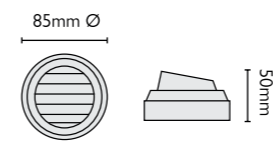

Световой поток - 100 Лм
Угол распределения светового потока: 35°
Цветовая температура: 3000 к
Кабель: 1,5 м
Монтажный диаметр: 140mm Ø