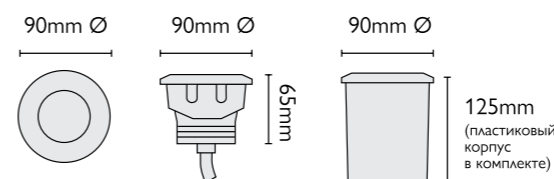

Световой поток - 300 Лм
Угол распределения светового потока: 35°
Цветовая температура: 3000 К
Кабель: 1,5 м
Монтажный диаметр: 76 мм Ø

Артикул	Описание	Высота	Ширина	Отделка	Мощность	IP
GZ/FUSION1	Софит	65 мм	90 мм	Нержавеющая сталь	3 x 1 Вт LED	IP65
GZ/FUSION2	Софит	65 мм	90 мм	Латунь	3 x 1 Вт LED	IP65