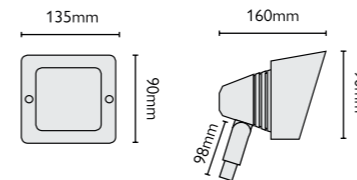

Световой поток - 400 Лм
Угол распределения светового потока: 35°
Цветовая температура: 3000 к
Кабель: 1,5 м