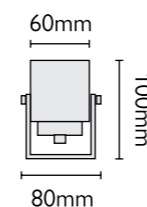

Световой поток - 300 Лм
Угол распределения светового потока: 35°
Цветовая температура: 3000 k
Кабель: 1,5 м
Дополнительные цветные линзы: синий, красный, желтый и зеленый (см.стр.203)
Аксессуары для GZ/ELITE5: GZ/ELITE POLE/A, GZ/ELITE SPIKE (см.стр.201)