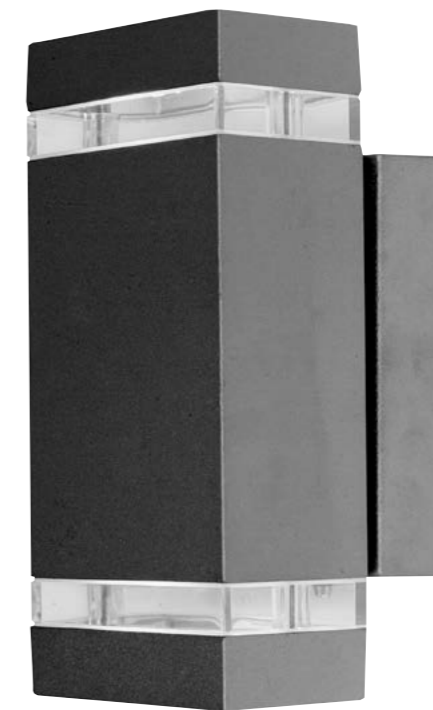

JANNIK LED2

Артикул	Описание	Высота	Ширина	Выступ	Отделка	Мощность	IP
JANNIK LED1	Настенный фонарь	150 мм	110 мм	102 мм	Темно-серый	3.8 Вт LED	IP44
JANNIK LED2	Настенный фонарь	235 мм	110 мм	102 мм	Темно-серый	7.6 Вт LED	IP44