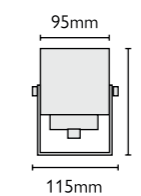

Световой поток - 600 Лм
Угол распределения светового потока: 35°
Цветовая температура: 3000 k
Кабель: 1,5 м
Аксессуары для GZ/ELITE5/L: GZ/ELITE POLE/A, GZ/ELITE SPIKE