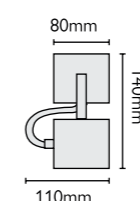

Световой поток - 300 Лм
Угол распределения светового потока: 35°
Цветовая температура: 3000 К
Дополнительные цветные линзы: синий, красный, желтый и зеленый