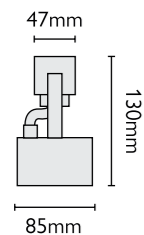

Световой поток - 100 Лм
Угол распределения светового потока: 35°
Цветовая температура: 3000 k