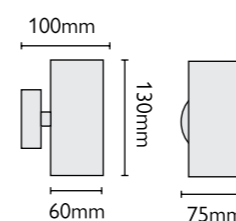

Световой поток - 2 x 300 Лм
Угол распределения светового потока: 35°
Цветовая температура: 3000 k
Дополнительные цветные линзы: синий, красный, желтый и зеленый (см. стр. 217)