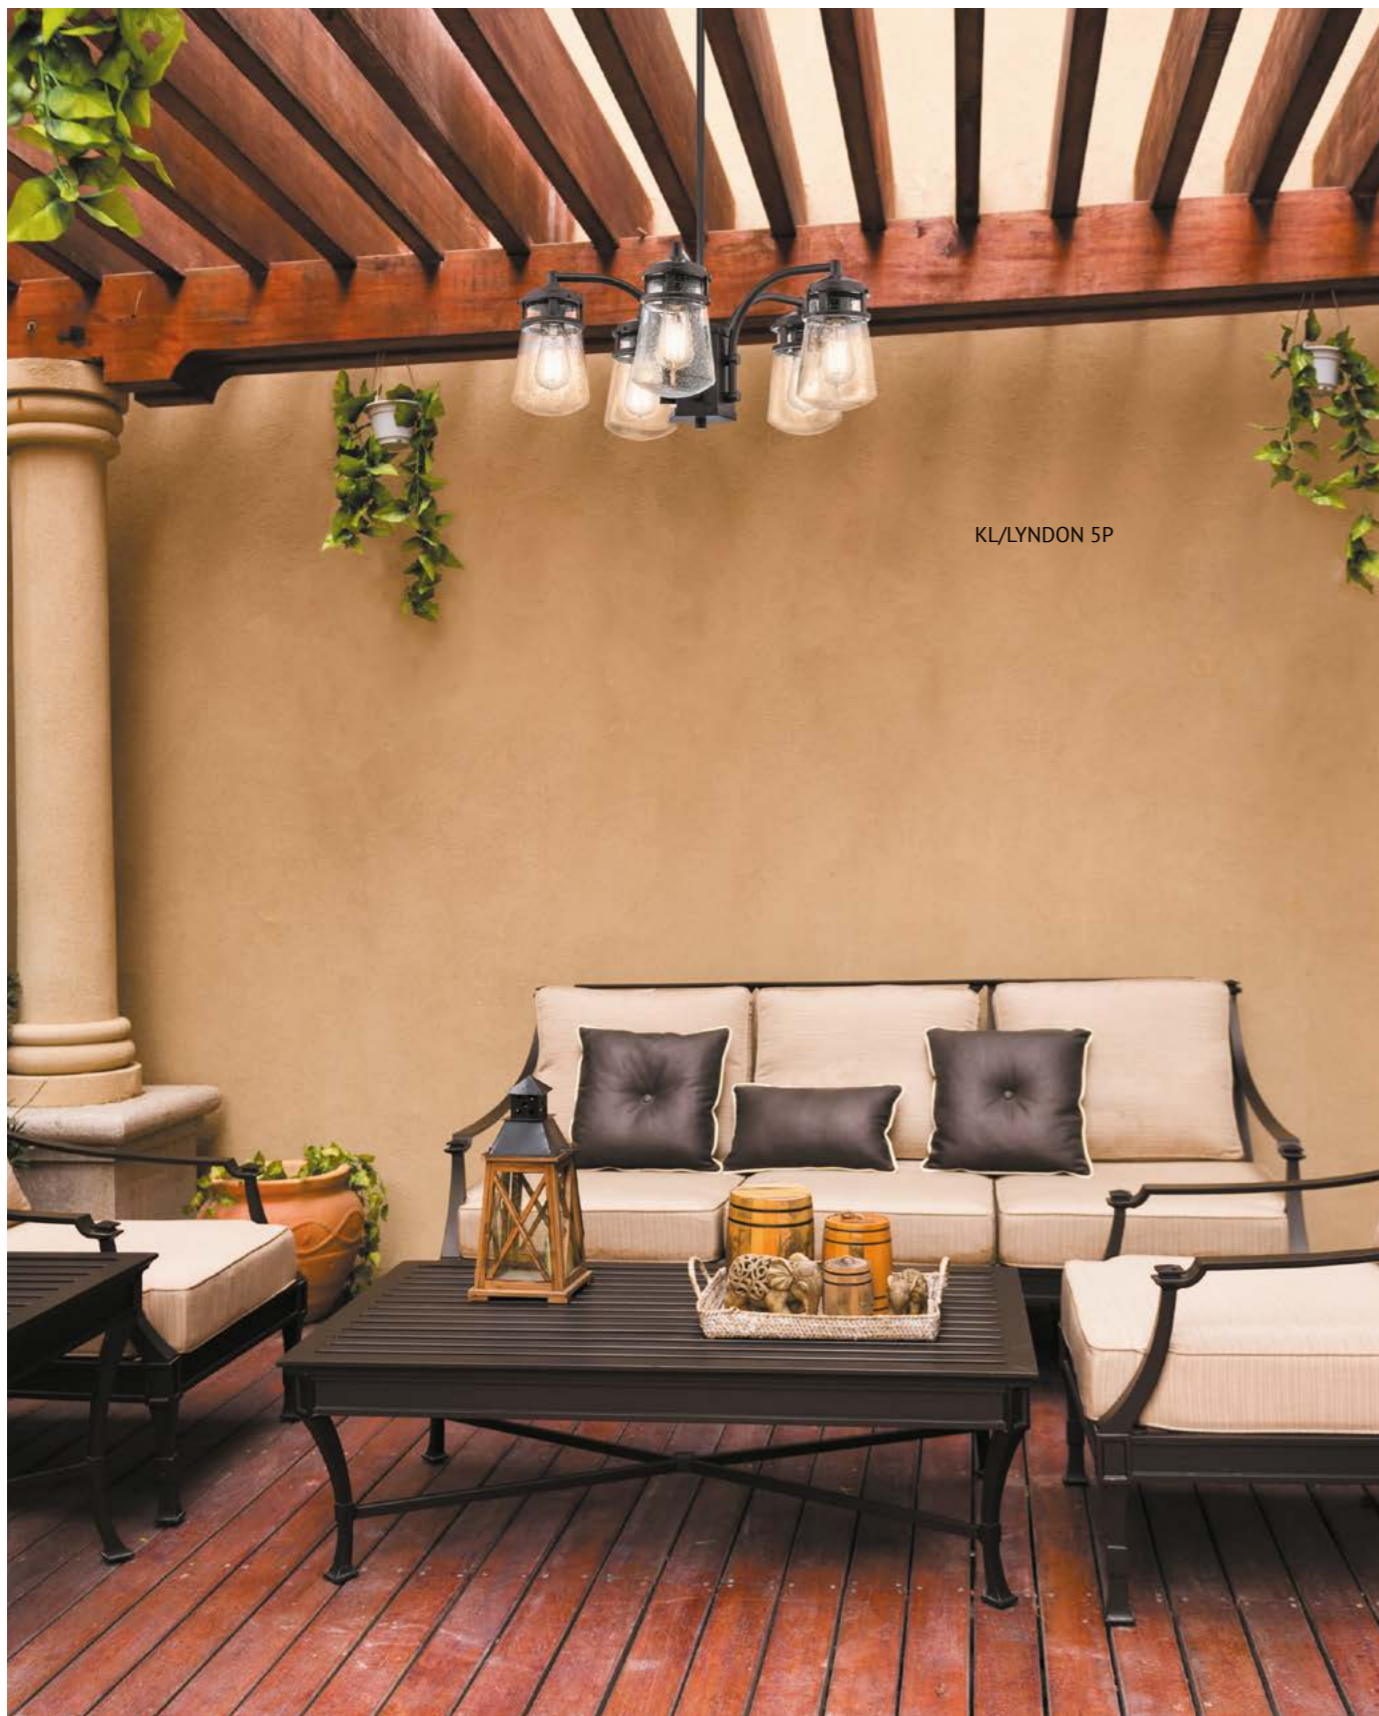

В коллекции Lyndon сочетается простой дизайн плавных линий с акцентом на традиционные детали. Эти изделия, отличительной чертой которых является соединение прекрасной архитектурной бронзы и прозрачного (с пузырьками воздуха) стекла, легко сочетаются с любым, уже существующим в Вашем доме декором.

KL/LYNDON 5P