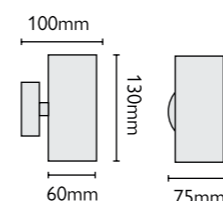

Световой поток - 2 x 300 Лм
Угол распределения светового потока: 35°
Цветовая температура: 3000 К
Дополнительные цветные линзы: синий, красный, желтый и зеленый