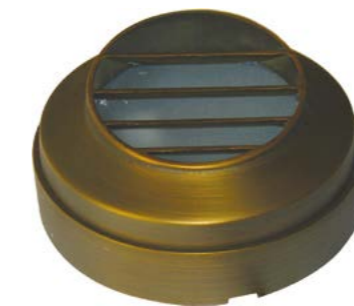

GZ/BRONZE23