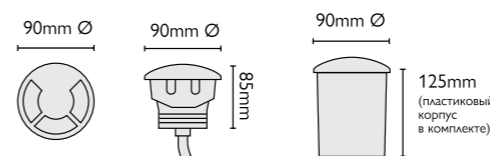

GZ/FUSION7