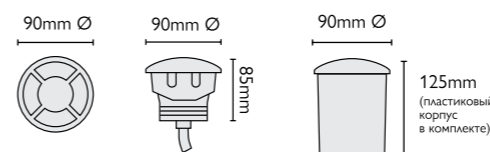

Световой поток - 300 Лм
Угол распределения светового потока: 35°
Цветовая температура: 3000 К
Кабель: 1,5 м
Монтажный диаметр: 76 мм Ø
Поставляются с пластиковым подземным покрытием,
подходящим для бетонирования / гидронирования на месте.
Безопасен для проезда транспорта - максимальная нагрузка
2500 кг.
Материалы не обрабатываются, отделка со временем стареет.