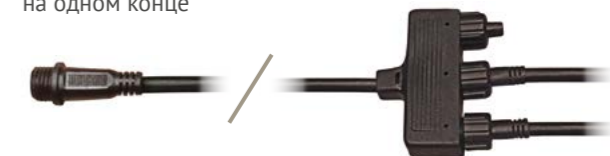

GZ/CABLE 3 WAY

Удлинитель 1,5 м с тремя разъемами на одном конце