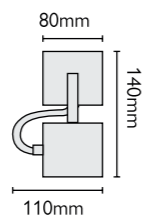

Световой поток - 300 Лм
Угол распределения светового потока: 35°
Цветовая температура: 3000 k
Дополнительные цветные линзы: синий, красный, желтый и зеленый (см. стр. 217)