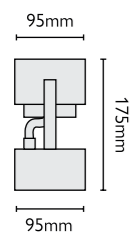

Световой поток - 600 Лм
Угол распределения светового потока: 35°
Цветовая температура: 3000 k