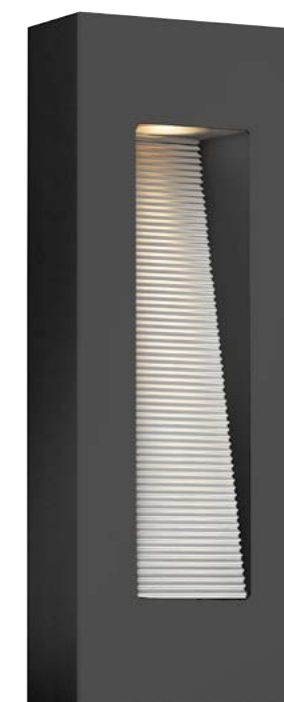

HK/LUNA/M SK

Артикул	Описание	Высота	Ширина	Выступ	Отделка	Мощность	IP
HK/LUNA/S TT	Настенный фонарь	229 мм	229 мм	102 мм	Титан	2 x 7 Вт LED E14	IP44
HK/LUNA/S SK	Настенный фонарь	229 мм	229 мм	102 мм	Чёрный	2 x 7 Вт LED E14	IP44
HK/LUNA/M TT	Настенный фонарь	409 мм	152 мм	89 мм	Титан	2 x 7 Вт LED GU10	IP44
HK/LUNA/M SK	Настенный фонарь	409 мм	152 мм	89 мм	Чёрный	2 x 7 Вт LED GU10	IP44

* Светодиодные лампы E14 заменяются. LED лампы в комплекте.