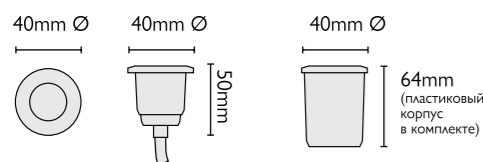

Световой поток - 100 Лм
Угол распределения светового потока: 35°
Цветовая температура: 3000 К
Кабель: 1,5 м
Монтажный диаметр: 33 мм Ø
Поставляются с пластиковым подземным покрытием,
подходящим для бетонирования / гидронирования на месте.
НЕ безопасен для проезда транспорта!