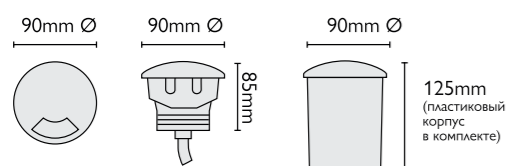

Световой поток - 300 Лм
Угол распределения светового потока: 35°
Цветовая температура: 3000 К
Кабель: 1,5 м
Монтажный диаметр: 76 мм Ø
Поставляются с пластиковым подземным покрытием,
подходящим для бетонирования / гидронирования
на месте. Безопасен для проезда транспорта -
максимальная нагрузка 2500 кг.
Материалы не обрабатываются, отделка со временем
стареет.