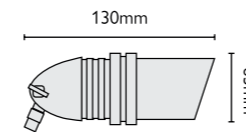

Световой поток - 300 Лм
Угол распределения светового потока: 35°
Цветовая температура: 3000 к
Кабель: 1,5 м

B LED

Артикул	Описание	Высота	Ширина	Отделка	Мощность	IP
GZ/BRONZE5*	Софит	130 мм	63 мм	Бронза	3 x 1 Вт LED	IP44
GZ/BRONZE6*	Софит	130 мм	63 мм	Медь	3 x 1 Вт LED	IP44

* GZ/SPIKE/C (колышек) в комплекте