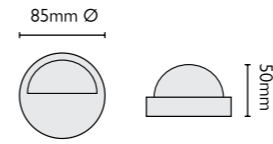

Световой поток - 100 Лм
Угол распределения светового потока: 35°
Цветовая температура: 3000 к
Кабель: 1,5 м