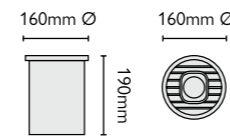

Световой поток - 300 Лм
Угол распределения светового потока: 35°
Цветовая температура: 3000 к
Кабель: 1,5 м
Монтажный диаметр: 140 мм Ø

B LED

Артикул	Описание	Высота	Ширина	Отделка	Мощность	IP
GZ/BRONZE12*	Софит	100 мм	135 мм	Бронза	4 x 1 Вт LED	IP44
GZ/BRONZE13*	Софит	100 мм	135 мм	Медь	4 x 1 Вт LED	IP44
GZ/BRONZE14	Софит	190 мм	160 мм	Бронза	3 x 1 Вт LED	IP44
GZ/BRONZE15	Софит	190 мм	160 мм	Медь	3 x 1 Вт LED	IP44

* GZ/SPIKE/C (колышек) в комплекте