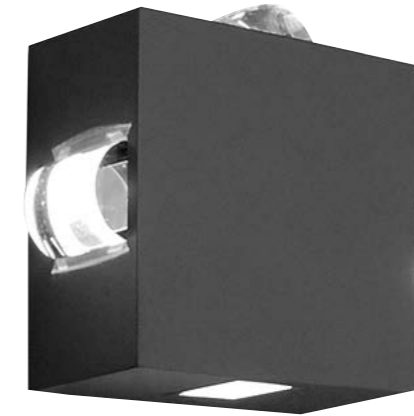

INGRID & ELVA collection

5 ЛЕТ
ГАРАНТИИ

Оба представленных светильника выполнены из литого алюминия, их удобно крепить на стену или потолок. Модель Elva рассеивает свет в четырёх направлениях. Устанавливается в квадратном или ромбовидном положении, при включении в розетку придаёт помещению стильный вид. Отличительной особенностью Ingrid является обод графитового цвета. Он позволяет рассеивать свет на поверхность стены за светильником, создавая уникальный эффект светящегося ореола. На обе модели производитель предоставляет 5-летнюю гарантию от коррозии покрытия. Elva поставляется со специальной светодиодной лампой, а в комплект Ingrid входит лампа T5.

Артикул	Описание	Высота	Ширина	Выступ	Отделка	Мощность	IP
ELVA	Настенный фонарь	200 мм	200 мм	78 мм	Графит	11 Вт LED	IP54
INGRID	Настенный фонарь	300 мм	300 мм	87 мм	Графит	1 x 22 Вт T5	IP54

5 ЛЕТ
ГАРАНТИИ

AGNER collection

Светильник Agner из прочного литого алюминия выпускается в двух версиях – с направлением света в 2 или в 4 стороны. Здания, оснащённые такой подсветкой, выглядят очень стильно. Несколько расположенных рядом светильников создают необычную и эффектную подсветку. На светильники этого типа нанесено полиэфирное порошковое покрытие цвета графита, а винты выполнены с потайной головкой, чтобы сохранить чёткость линий.

AGNER 4W

Артикул	Описание	Высота	Ширина	Выступ	Отделка	Мощность	IP
AGNER 2W	Настенный фонарь	97 мм	155 мм	64 мм	Графит	6 Вт LED	IP54
AGNER 4W	Настенный фонарь	165 мм	181 мм	97 мм	Графит	10 Вт LED	IP54