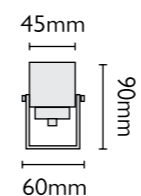

Световой поток - 100 Лм
Угол распределения светового потока: 35°
Цветовая температура: 3000 k
Кабель: 1,5 м
Аксессуары для GZ/ELITE5/S: GZ/ELITE POLE/A, GZ/ELITE SPIKE