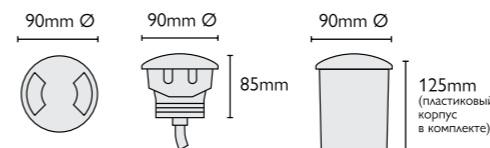

GZ/FUSION3

GZ/FUSION4

Артикул	Описание	Высота	Ширина	Отделка	Мощность	IP
GZ/FUSION3	Софит	85 мм	90 мм	Нержавеющая сталь	3 x 1 Вт LED	IP65
GZ/FUSION4	Софит	85 мм	90 мм	Латунь	3 x 1 Вт LED	IP65
GZ/FUSION11	Софит	50 мм	40 мм	Матовый алюминий	1 x 1.2 Вт LED	IP65