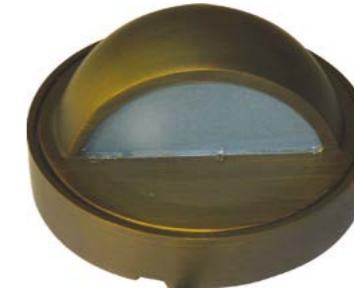

GZ/BRONZE21