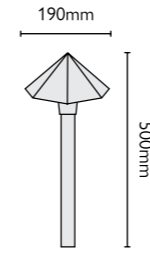

Световой поток - 100 Лм
Угол распределения светового потока: 90°
Цветовая температура: 3000 к
Кабель: 1,5 м