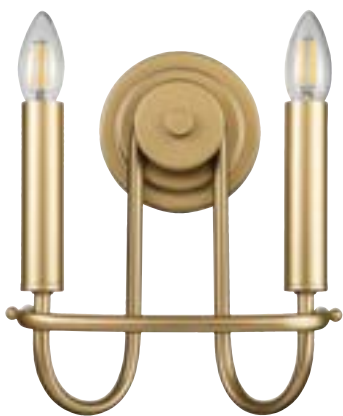

KICHLER

Артикул: KL-CAPITOL-HILL2-BLK
Размеры: H270 мм x W247 мм x P156 мм

Min: 878 мм Max: 2054 мм

KICHLER

Артикул: KL-CAPITOL-HILL12-PNBR
Размеры: H779 мм x W882 мм

Min: 658 мм Max: 1922 мм

KICHLER

Артикул: KL-CAPITOL-HILL6-PNBR
Размеры: H559 мм x W730 мм