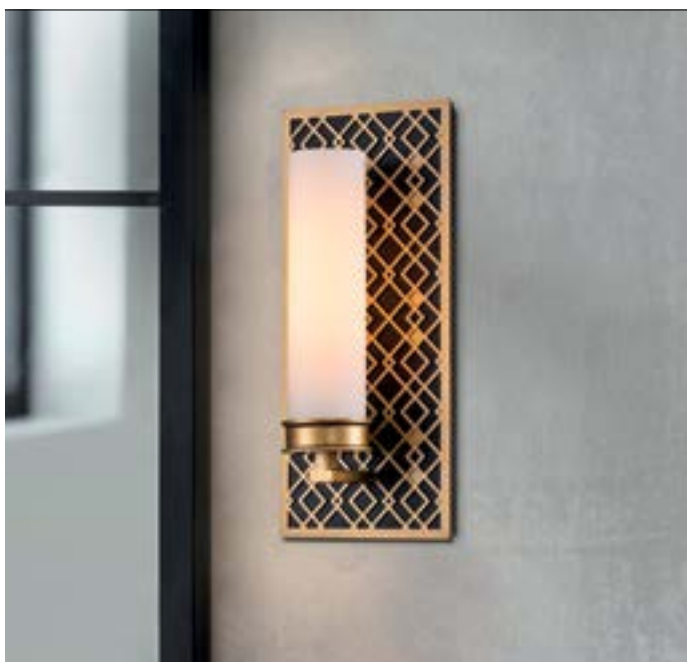

Min: 235 mm Max: 1175 mm

Артикул: ZIGGY-1P-S-LG
Размеры: H235 мм x W254 мм

Артикул: ZIGGY-F-M-LG
Размеры: H229 мм x W406 мм

IP44

Артикул: ZIGGY1-LG
Размеры: H343 мм x W152 мм

Min: 235 мм Max: 1175 мм

Артикул: ZIGGY-2P-M-LS
Размеры: H235 мм x W406 мм